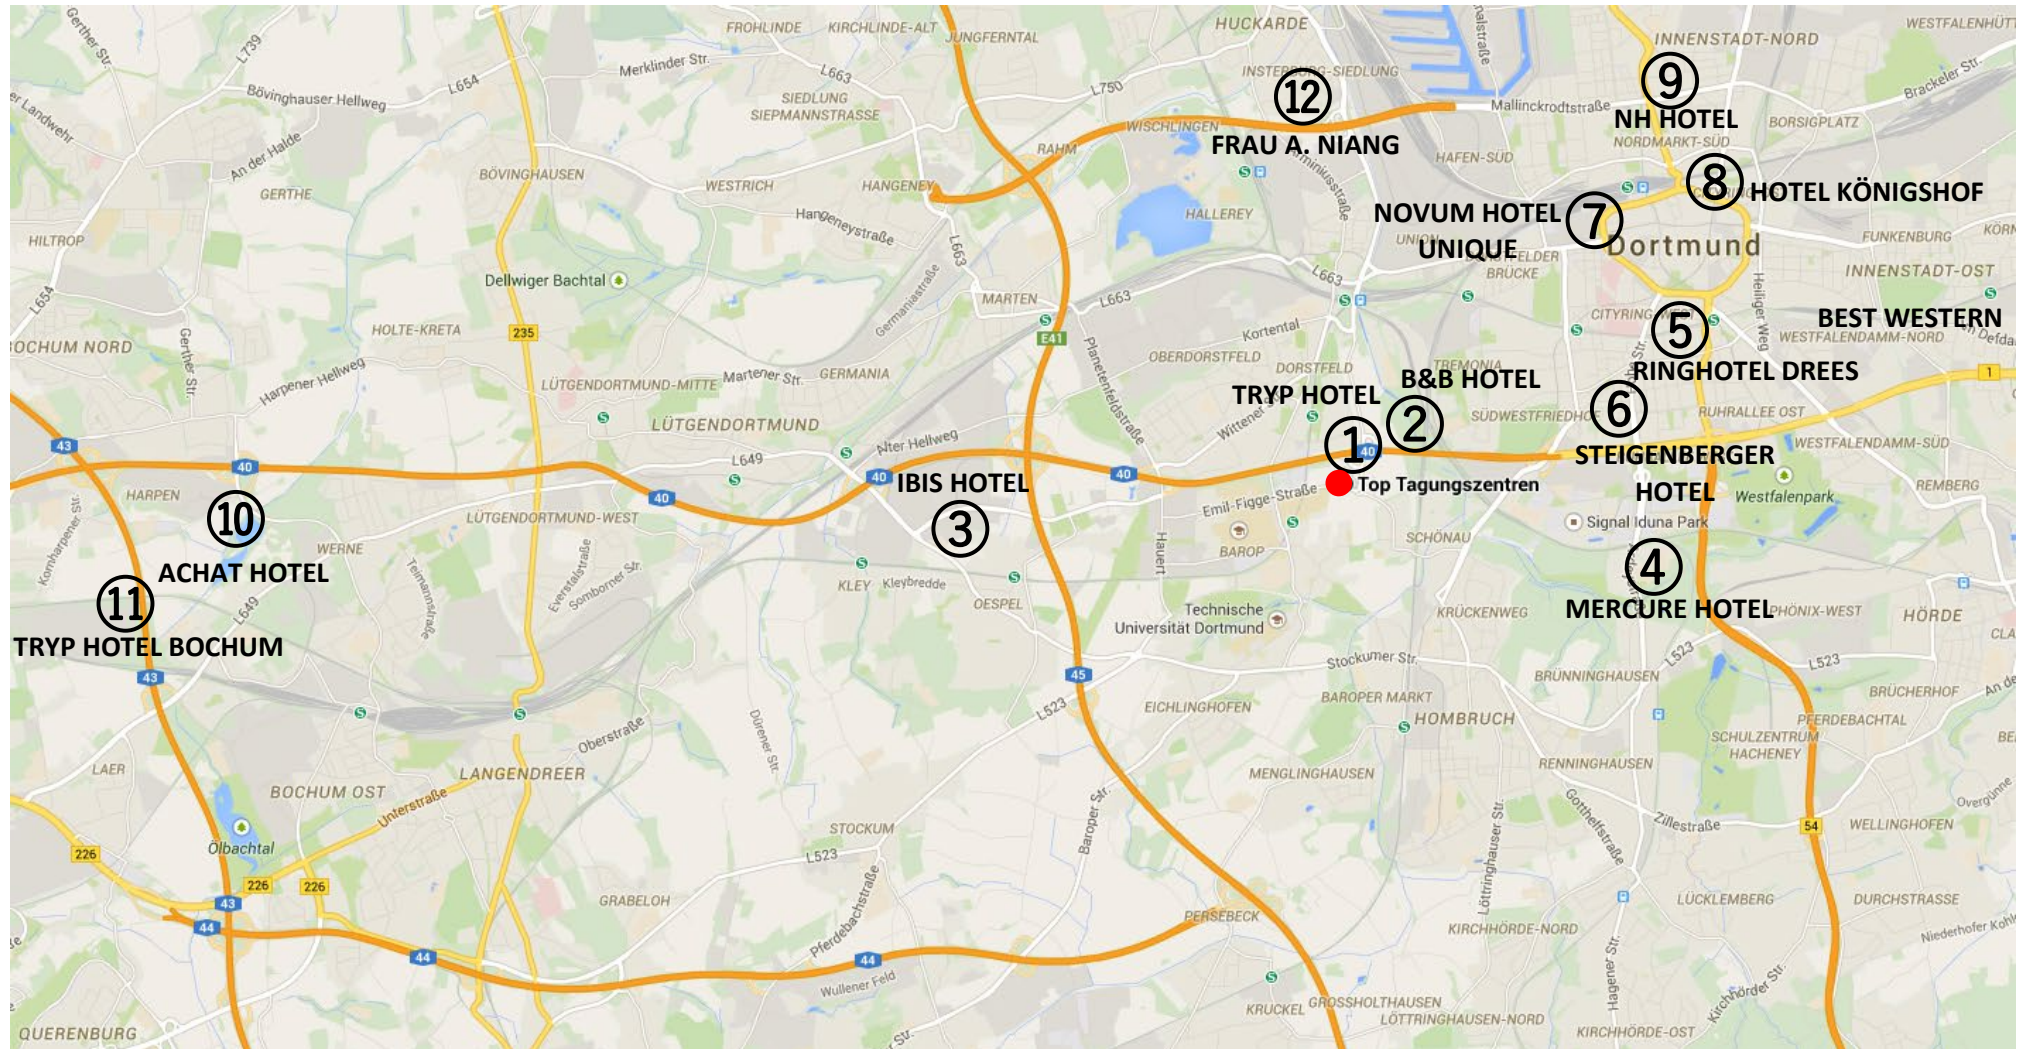

Plan	Hotel	Adresse	Telefon	Email	Entfernung	Preis
1	Sol Meliá Deutschland GmbH HOTEL Dortmund am Technologiezentrum Affiliated by Meliá	Emil-Figge-Strasse 41 44227 Dortmund	0231/9705-416	sandra.galanakis@melia.com www.melia.com	0,1 km	EZ ab 70€ (Internetpreis) Inkl. Frühstück/Parken/WLAN
2	B&B Hotel	Wittekindstrasse 106 44139 Dortmund	0231/549550	dortmund-messe@hotelbb.com www.hotelbb.de	2,0 km	EZ ab 50,40€ exkl. Frühstück
3	IBIS Hotel Dortmund West	Sorbenweg 2 44149 Dortmund	0231/96950	info.DOR01@gchhotelgroup.com www.ibis.com	2,6 km	EZ ab 81,48€ Inkl. Frühstück/Parken/WLAN Code: TOP Tagung 2019
4	Hotel Mercure Dortmund	Strobelallee 41 44139 Dortmund	0231/1204241 Fr. D. Tönnies	H9169@accor.com www.mercure.com	3,0 km	EZ ab 93,90€ Inkl. Frühstück/Parken/WLAN Code: REFA
5	Ringhotel Drees	Hohe Straße 107 44139 Dortmund	0231/12990	drees.verkauf@riepe.com www.riepe.com	5,2 km	EZ ab 90€ Inkl. Frühstück/WLAN Code: TOP Tagungszentren
6	Steigenberger Hotel	Berswordtstraße 2 44139 Dortmund	0231/90210	dortmund@steigenberger.de www.steigenberger.com	3,2 km	EZ ab 104€ Inkl. Frühstück/WLAN Code: CINV55
7	Novum Hotel Unique	Hoher Wall 38 44137 Dortmund	0231/560500	Rezeption.unique@hdhotels.de www.novum-hotels.com	4,2 km	EZ ab 72,90€ Inkl. Frühstück/Parken/WLAN Code: REFA
8	Hotel Königshof	Königswall 4-6 44137 Dortmund	0231/57040	info@hotel-koenigshof.com hotel-koenigshof.com	5,0 km	EZ ab 69,00€ Inkl. Frühstück/WLAN Code: REFA
9	NH Hotel	Königswall 1 44137 Dortmund	0231/90550	reservierungen@nh-hotels.com www.nh-hotels.com	7,0 km	DZ zur Einzelnutzung: 121,49€ Inkl. Frühstück
10	ACHAT Premium Hotel	Kohlleppelsweg 45 44791 Bochum	0234/9259-0	bochum@achat-hotels.com www.achat-hotels.de	11,3 km	EZ ab 81€ Inkl. Frühstück/WLAN Code: TOP9921
11	TRYP Bochum Hotel	Josef-Hauman-Strasse, 1 44866 Bochum	02327/9900	Herr Oleksandr Pogorelov www.melia.com	32,7km	EZ ab 70 € (Internetpreis) inkl. Frühstück/Parken/WLAN
Privatunterkünfte Dortmund						
12	Frau Angelika Niang	Osnungstrasse 50 44149 Dortmund	0231/1770812		3,0km	EZ 25€ Nichtraucher/WLAN

Bitte beachten Sie, dass eine Buchung über Hotelportalen in manchen Fällen preisgünstiger sein kann. Geänderte Preise während der Messezeiten.

Ihre Übernachtungsmöglichkeiten für Dortmund! Bitte buchen Sie direkt! Vielen Dank **TOP Tagungszentren AG**

Ihre erste Adresse für Veranstaltungen.

Adresse:
TOP Tagungszentren AG
Emil-Figge-Straße 43
44227 Dortmund