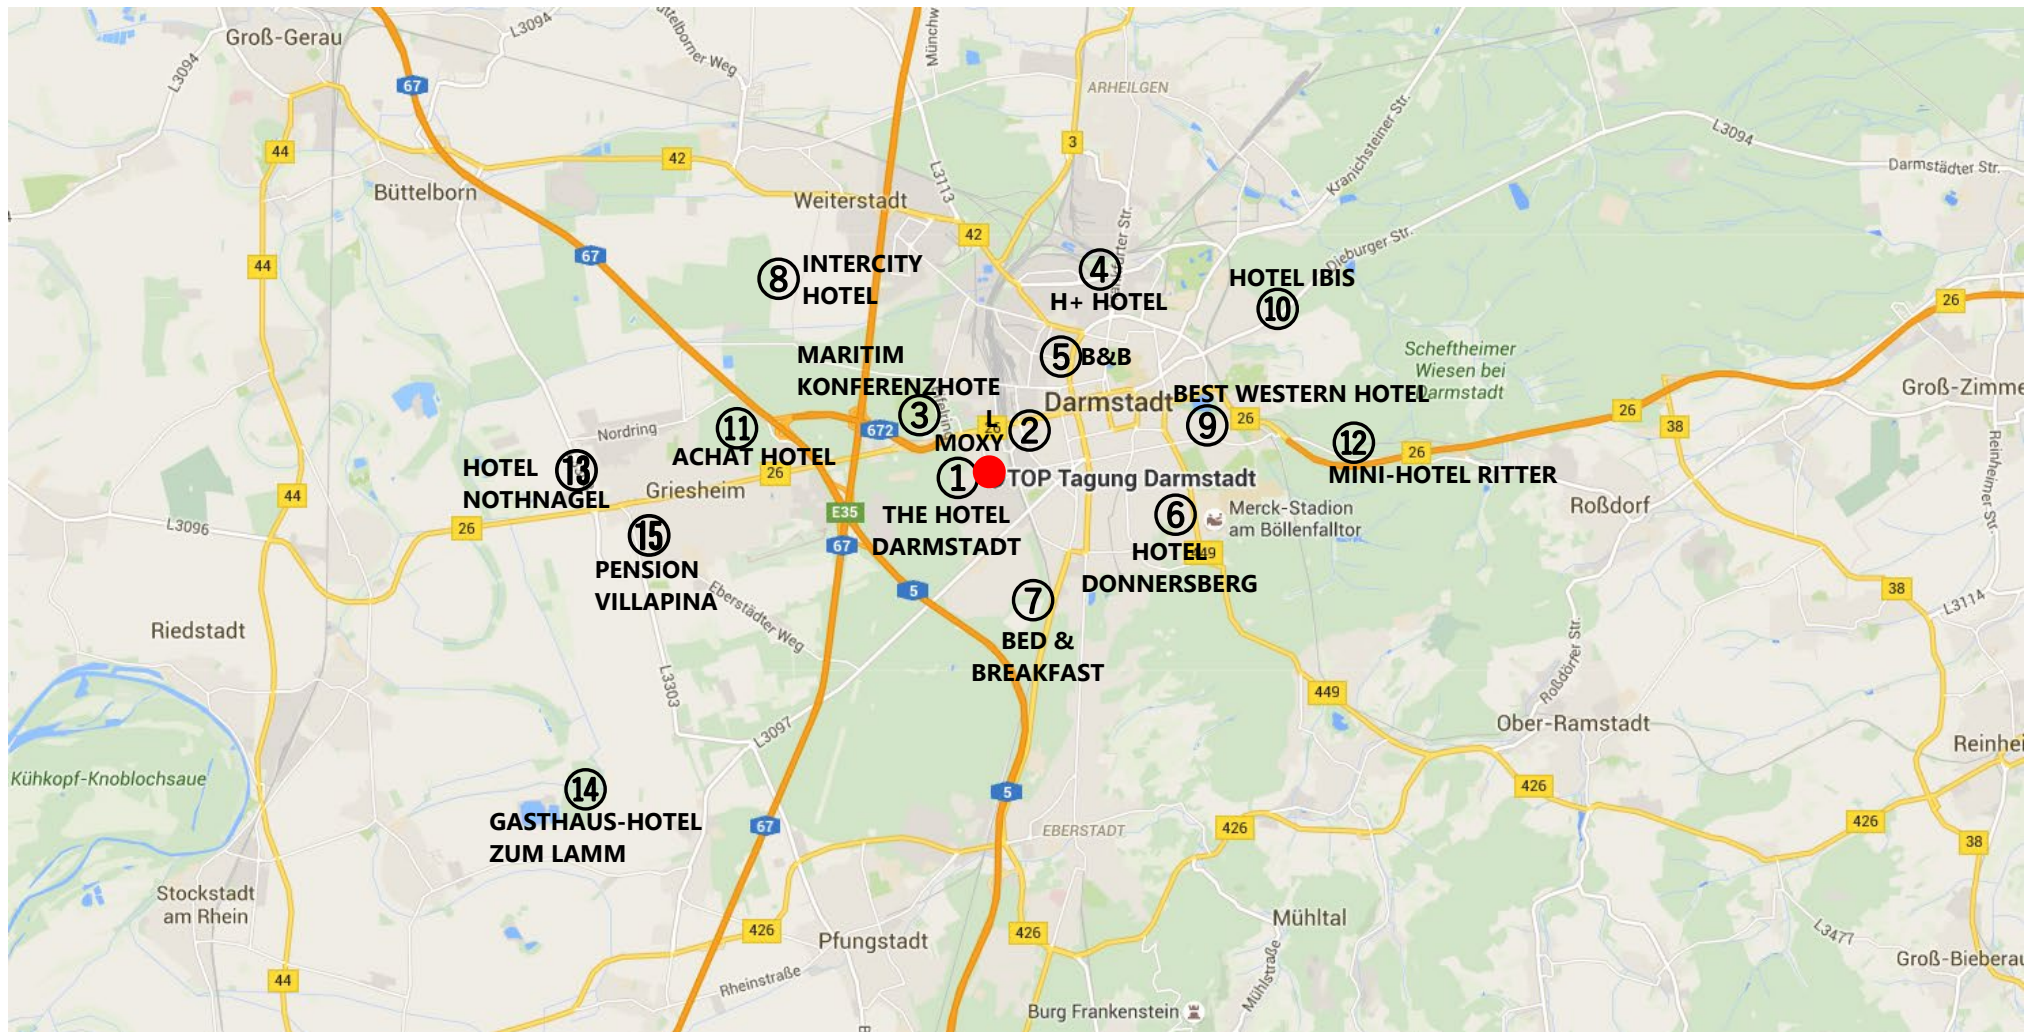

Plan-Nr.	Hotel	Adresse	Telefon	Email	Entfernung	Preis
1	The Hotel Darmstadt	Hilpertstraße 27 64295 Darmstadt	06151/39765-751	reservations@thehoteldarmstadt.com www.thehoteldarmstadt.com	0,1km	EZ ab 74€ inkl. Frühstück/WLAN Code: TOP
2	MOXY Darmstadt	Georg-Ohm-Straße 1 64295 Darmstadt	0172/3814175	reservation@moxydarmstadt.com www.moxy-hotels.marriott.com	0,8km	EZ max. 99€ inkl. Frühstück/WLAN Code: REFA
2	Maritim Konferenzhotel	Rheinstraße 105 64295 Darmstadt	06151/878-760	info.dar@maritim.de www.maritim.de	1,2km	EZ 12% (auf den Tagespreis) excl. Frühstück Code: SME177
3	H+ Hotel	Escholbrücker Strasse 16 64295 Darmstadt	06151/385-0	darmstadt@h-hotels.com www.h-hotels.com	1,5km	EZ ab 57€ inkl. Frühstück
4	B&B Hotel	Zweifalltorweg 4 64293 Darmstadt	06151/9672-0	darmstadt@hotelbb.com www.hotelbb.de	1,6km	EZ 62€ exkl. Frühstück Inkl. WLAN
5	Hotel Donnersberg	Donnersberggring 38 64295 Darmstadt	06151/31040	info@hotel-donnersberg.de www.hotel-donnersberg.de	1,8km	EZ ab 55€ exkl. Frühstück Code: REFA2019
6	Bed & Breakfast	Unter den Gollächern 7 64295 Darmstadt	06151/385670	bed.breakfast@web.de www.bedandbreakfast-darmstadt.de	1,8km	EZ ab 37€ Inkl. WLAN
7	InterCity Hotel	Poststrasse 12 64293 Darmstadt	06151/90691-0	darmstadt@intercityhotel.de www.darmstadt.intercityhotel.de	2,0km	EZ ab 92€ Inkl. Frühstück/WLAN Code: CINV55
8	Best Western Hotel	Grafenstrasse 31 64283 Darmstadt	06151/28100	info@hotel-darmstadt-bestwestern.de www.hotel-darmstadt-bestwestern.de	2,4km	EZ 117€ inkl. Frühstück/WLAN Code: REFA
9	Hotel IBIS	Kasinostrasse 4-6 64293 Darmstadt	06151/3970-0	H3287-GM@accor.com www.ibis.com	2,5km	EZ 55€ Exkl. Frühstück/WLAN
10	ACHAT Comfort Darmstadt/Griesheim	Flughafenstrasse 2 64347 Griesheim	06155/882-0	darmstadt@achat-hotels.com	4,0km	EZ ab 79€ inkl. Frühstück/WLAN Code: TOP9921
11	Mini-Hotel Ritter am Botanischen Garten	Roßdörfer Strasse 141 64287 Darmstadt	06151/4277-7	ritter@mini-hotel-darmstadt.de www.mini-hotel-darmstadt.de	4,1km	EZ ab 60€ Inkl. Frühstück/WLAN
12	Hotel Nothnagel	Wilhelm-Leuschner-Strasse 67 64347 Griesheim	06155/8370-0	info@hotel-nothnagel.de www.hotel-nothnagel.de	5,8km	EZ ab 90€ Inkl. Frühstück/WLAN Code: REFA
13	Gasthaus-Hotel zum Lamm	Darmstädter Straße 51 64319 Pfungstadt-Eschollbrücken	06157/9737-0	zum.lamm@t-online.de www.zumlamm.de	8,3km	EZ ab 47€ Inkl. Frühstück/WLAN
Privatunterkünfte Darmstadt						
14	Pension Villapina	Berliner Strasse 42a 64347 Griesheim	06155/8682930 0174/8469477	villapina@gmx.de www.villapina.de	5,4km	EZ ab 28€

Bitte beachten Sie, dass eine Buchung über www.hotel.de oder www.hrs.de in manchen Fällen preisgünstiger sein kann.
Geänderte Preise während der Messezeiten.

Ihre Übernachtungsmöglichkeiten für Darmstadt! Bitte buchen Sie direkt! Vielen Dank!

Adresse:
TOP Tagungszentren AG
Wittichstrasse 2
64295 Darmstadt