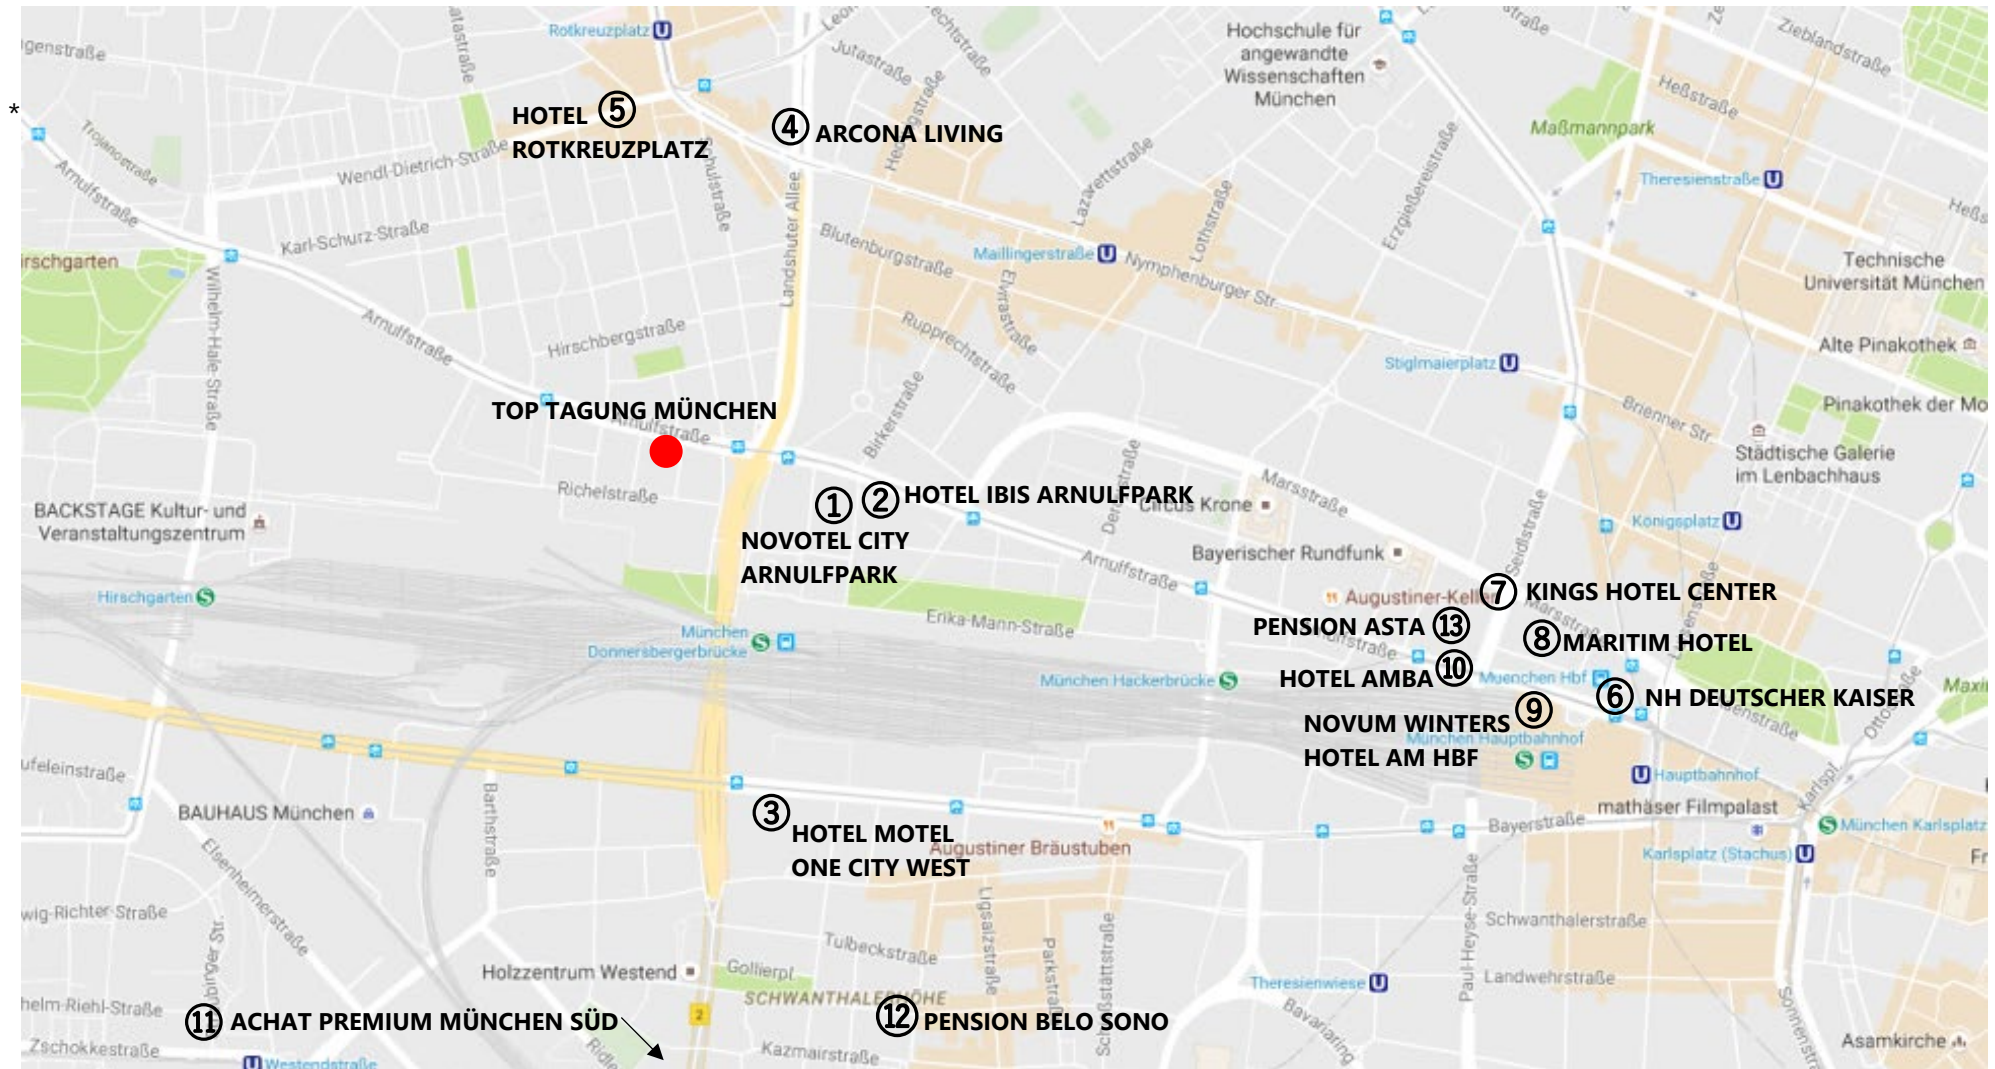

Plan-Nr.	Hotel	Adresse	Telefon	Email	Entfernung	Preis
1	Hotel Novotel München City Arnulfpark	Arnulfstrasse 57 80335 München	089/2420780	H8866@accor.com www.novotel.com	350m	EZ ab 114€ exkl. Frühstück Inkl. WLAN
2	Hotel Ibis München City Arnulfpark	Arnulfstrasse 55 80636 München	089/2324930	H8865@accor.com www.ibis.com	350m	EZ ab 72€ exkl. Frühstück Inkl. WLAN
3	Hotel Motel One München City West	Landsberger Strasse 79 80339 München	089/6650250	info@motel-one.com www.motel-one.com	1km	EZ ab 79€ exkl. Frühstück Inkl. WLAN
4	Arcona LIVING München	Nymphenburger Strasse 136 80636 München	089/540227-0	info@muenchen.arcona.de www.muenchen.arcona.de	1,4km	EZ ab 109€ inkl. Frühstück
5	Hotel Rotkreuzplatz	Rotkreuzplatz 2 80634 München	089/1399080	info@hotel-rotkreuzplatz.de www.hotel-rotkreuzplatz.de	1,6km	10% auf den Tagespreis exkl. Frühstück Code: REFA2019
6	NH München Deutscher Kaiser	Arnulfstrasse 2 80335 München	030/22388599	reservierungen@nh-hotels.com www.nh-hotels.de	2km	10-20% auf den Tagespreis exkl. Frühstück Kd-Nr. 2024956437/TOPTagung
7	KINGs HOTEL Center	Marsstrasse 15 80335 München	089/51553-0	Valentin.reyher@kingshotels.de www.kingshotels.de	2km	EZ ab 99€ exkl. Frühstück
8	Maritim Hotel München	Goethestrasse 7 80335 München	06151/905760	Info.res@maritim.de www.maritim.de	2,5km	12 % Rabatt auf den Tagespreis exkl. Frühstück Code: SME177
9	Novum Hotel am Hauptbahnhof	Arnulfstrasse 12 80335 München	089/551390	corporate.booking@novum-hotels.de www.novum-hotels.de	2,2km	EZ ab 75,80€ inkl. Frühstück/WLAN Code: REFA
10	Hotel AMBA München	Arnulfstrasse 20 80335 München	089/545140	info@hotel-amba.de www.hotel-amba.de	2,3km	EZ ab 52€ exkl. Frühstück
11	ACHAT Premium München-Süd	Perchtinger Straße 3 81379 München	089/7806760	muenchen_sued@achat-hotels.com www.achat-hotels.com	7,3km	EZ ab 107€ Inkl. Frühstück/WLAN Code: TOP9921
Privatunterkünfte in München						
12	Pension Belo Sono	Gollierstrasse 36 80339 München	089/50028222	info@pension-belo-sono.de www.pension-belo-sono.de	1,7km	EZ ab 39€ exkl. Frühstück Inkl. WLAN
13	Pension Asta	Seidlstrasse 2a 80335 München	089/592515	info@pension-asta.de www.pension-asta.de	1,8km	EZ ab 39€ exkl.. Frühstück Inkl. WLAN

Bitte beachten Sie, dass eine Buchung über www.hotel.de oder www.hrs.de in manchen Fällen preisgünstiger sein kann.
Geänderte Preise während der Messezeiten.

Ihre Übernachtungsmöglichkeiten für München! Bitte buchen Sie direkt! Vielen Dank!

Adresse:

TOP Tagungszentren AG

Arnulfstraße 83

80634 München