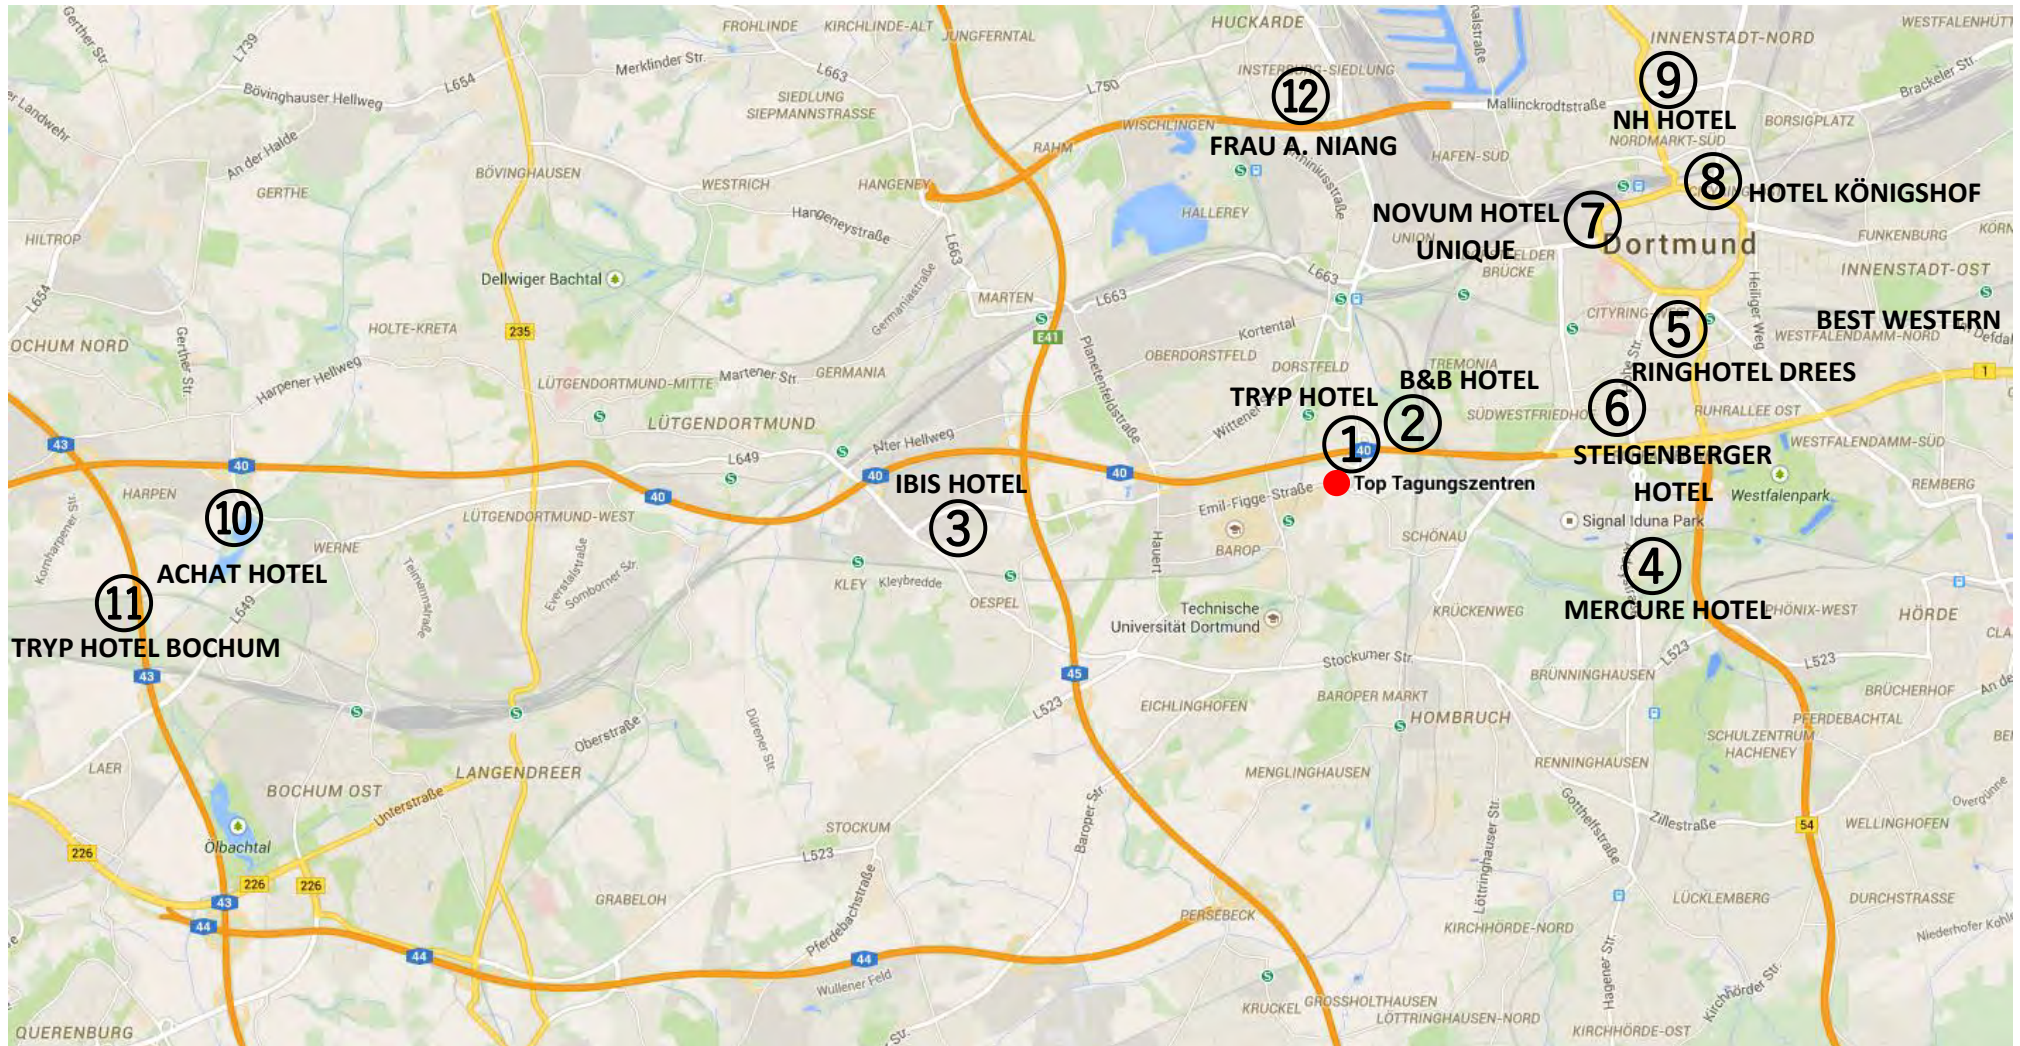

Plan	Hotel	Adresse	Telefon	Email	Entfernung	Preis
1	TRYP Dortmund Hotel	Emil-Figge-Strasse 41 44227 Dortmund	0231/9705-416	sandra.galanakis@melia.com www.melia.com	0,1 km	EZ ab 90€ Inkl. Frühstück/Parken/WLAN Code: REFA
2	B&B Hotel	Wittekindstrasse 106 44139 Dortmund	0231/549550	dortmund-messe@hotelbb.com www.hotelbb.de	2,0 km	EZ ab 50,40€ exkl. Frühstück
3	IBIS Hotel Dortmund West	Sorbenweg 2 44149 Dortmund	0231/96950	info.DOR01@gchotelgroup.com www.ibis.com	2,6 km	EZ ab 81,48€ Inkl. Frühstück/Parken/WLAN Code: TOP Tagung 2019
4	Hotel Mercure Dortmund	Strobelallee 41 44139 Dortmund	0231/1204241 Fr. D. Tönnies	H9169@accor.com www.mercure.com	3,0 km	EZ ab 93,90€ Inkl. Frühstück/Parken/WLAN Code: Refa
5	Ringhotel Drees	Hohe Straße 107 44139 Dortmund	0231/12990	drees.verkauf@riepe.com www.riepe.com	5,2 km	EZ ab 90€ Inkl. Frühstück/WLAN Code: TOP Tagungszentren
6	Steigenberger Hotel	Berswordtstraße 2 44139 Dortmund	0231/90210	dortmund@steigenberger.de www.steigenberger.com	3,2 km	EZ ab 104€ Inkl. Frühstück/WLAN Code: CINV55
7	Novum Hotel Unique	Hoher Wall 38 44137 Dortmund	0231/560500	Rezeption.unique@hdhotels.de www.novum-hotels.com	4,2 km	EZ ab 72,90€ Inkl. Frühstück/Parken/WLAN Code: REFA
8	Hotel Königshof	Königswall 4-6 44137 Dortmund	0231/57040	info@hotel-koenigshof.com hotel-koenigshof.com	5,0 km	EZ ab 69,00€ Inkl. Frühstück/WLAN Code: REFA
9	NH Hotel	Königswall 1 44137 Dortmund	0231/90550	reservierungen@nh-hotels.com www.nh-hotels.com	7,0 km	DZ zur Einzelnutzung: 121,49€ Inkl. Frühstück
10	ACHAT Premium Hotel	Kohlleppelsweg 45 44791 Bochum	0234/9259-0	bochum@achat-hotels.com www.achat-hotels.de	11,3 km	EZ ab 81€ Inkl. Frühstück/WLAN Code: TOP9921
11	TRYP Bochum Hotel	Josef-Hauman-Strasse, 1 44866 Bochum	02327/9900	Herr Oleksandr Pogorelov www.melia.com	32,7km	EZ ab 88€ inkl. Frühstück inkl. Frühstück/Parken/WLAN Code: REFA
Privatunterkünfte Dortmund						
12	Frau Angelika Niang	Osningstrasse 50 44149 Dortmund	0231/1770812		3,0km	EZ 25€ Nichtraucher/WLAN

Bitte beachten Sie, dass eine Buchung über Hotelportalen in manchen Fällen preisgünstiger sein kann. Geänderte Preise während der Messezeiten.

Ihre Übernachtungsmöglichkeiten für Dortmund! Bitte buchen Sie direkt! Vielen Dank!

Adresse:
TOP Tagungszentren AG
Emil-Figge-Straße 43
44227 Dortmund