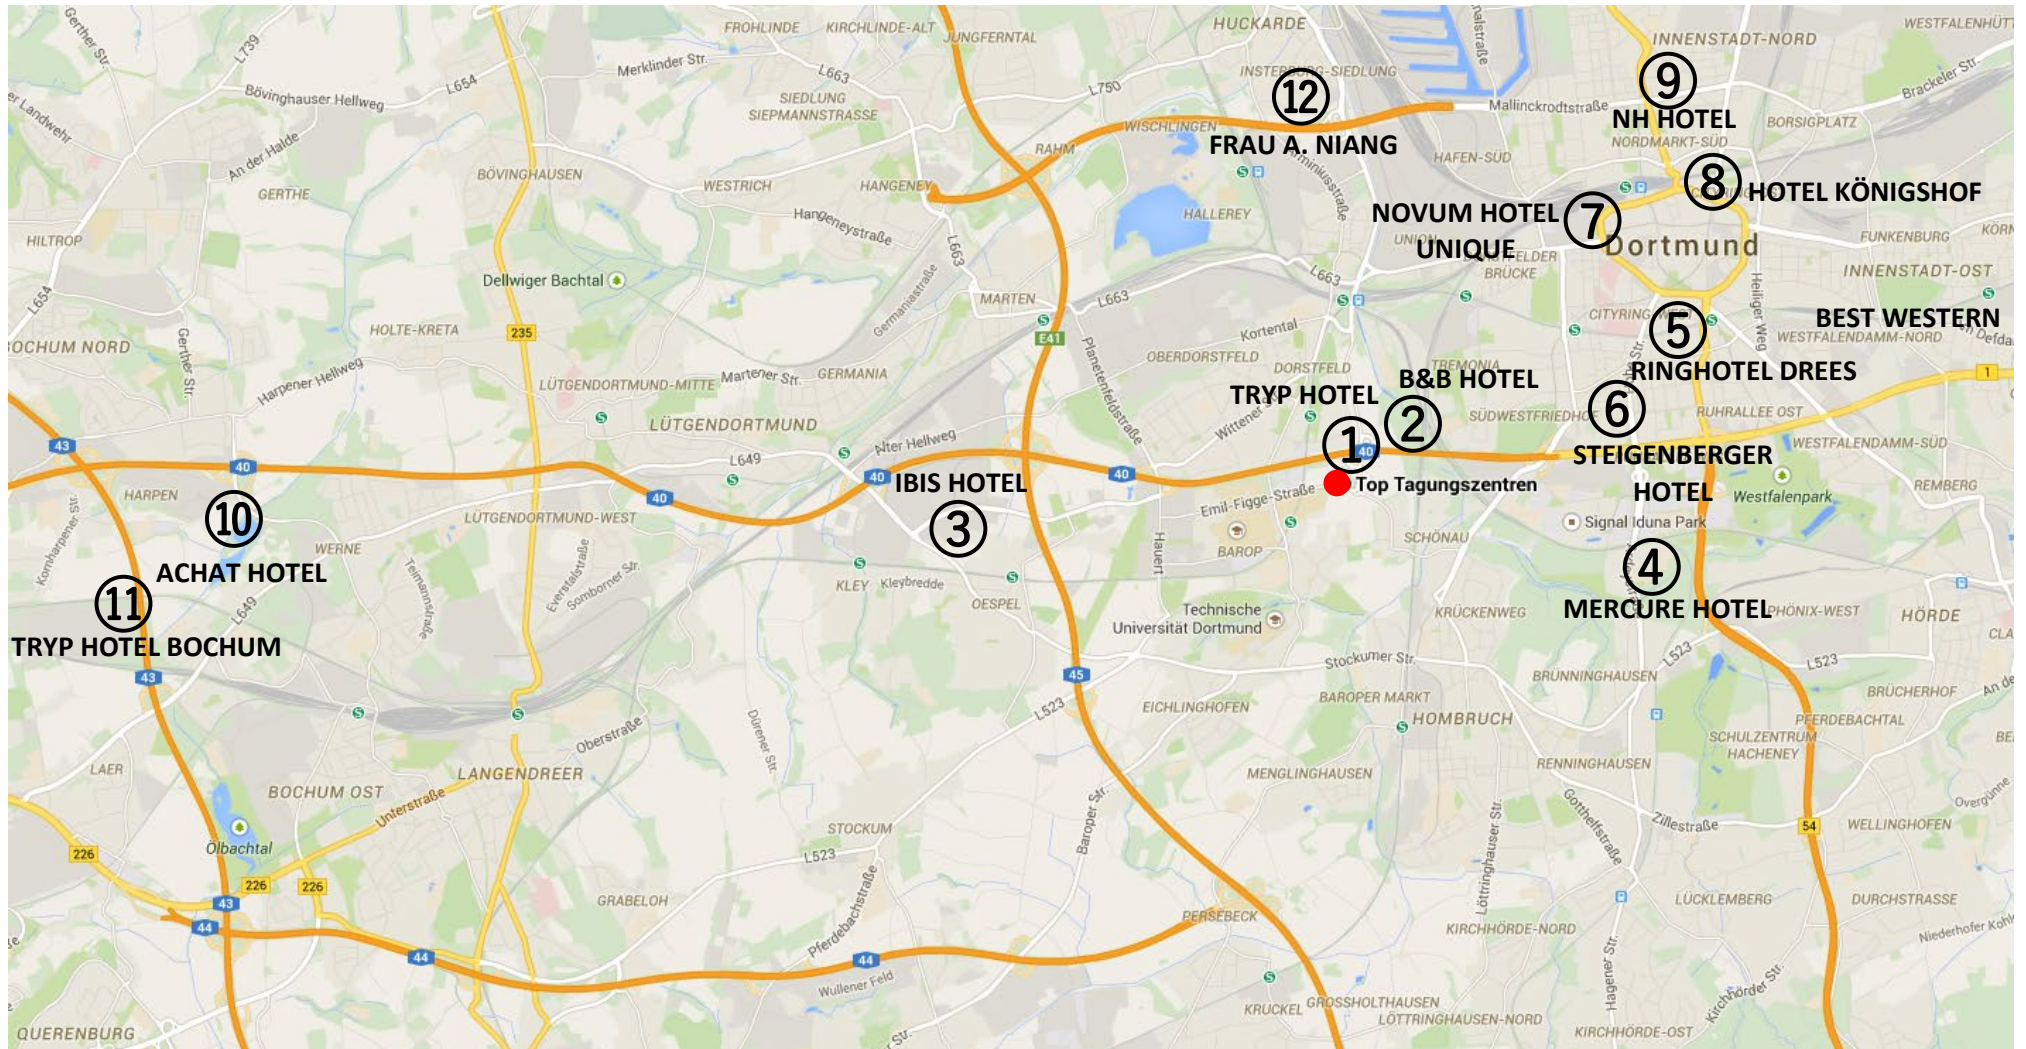

Plan	Hotel	Adresse	Telefon	Email	Entfernung	Preis
1	TRYP Dortmund Hotel	Emil-Figge-Strasse 41 44227 Dortmund	0231/9705-416	sandra.galanakis@melia.com www.melia.com	0,1 km	EZ ab 90€ Inkl. Frühstück/Parken/WLAN Code: REFA
2	B&B Hotel	Wittekindstrasse 106 44139 Dortmund	0231/549550	dortmund-messe@hotelbb.com www.hotelbb.de	2,0 km	EZ ab 50,40€ exkl. Frühstück
3	IBIS Hotel Dortmund West	Sorbenweg 2 44149 Dortmund	0231/96950	info.DOR01@gchotelgroup.com www.ibis.com	2,6 km	EZ ab 81,48€ Inkl. Frühstück/Parken/WLAN Code: TOP Tagung 2019
4	Hotel Mercure Dortmund	Strobelallee 41 44139 Dortmund	0231/1204241 Fr. D. Tönnies	H9169@accor.com www.mercure.com	3,0 km	EZ ab 93,90€ Inkl. Frühstück/Parken/WLAN Code: Refa
5	Ringhotel Drees	Hohe Straße 107 44139 Dortmund	0231/12990	drees.verkauf@riepe.com www.riepe.com	5,2 km	EZ ab 83€ Inkl. Frühstück/WLAN Code: TOP Tagungszentren
6	Steigenberger Hotel	Berswordtstraße 2 44139 Dortmund	0231/90210	dortmund@steigenberger.de www.steigenberger.com	3,2 km	EZ ab 104€ Inkl. Frühstück/WLAN Code: CINV55
7	Novum Hotel Unique	Hoher Wall 38 44137 Dortmund	0231/560500	corporate.booking@novum-hotels.de www.novum-hotels.com	4,2 km	EZ ab 72,30€ Inkl. Frühstück/Parken/WLAN Code: REFA
8	Hotel Königshof	Königswall 4-6 44137 Dortmund	0231/57041	info@hotel-koenigshof.com hotel-koenigshof.com	5,0 km	EZ ab 69,00€ Inkl. Frühstück/WLAN Code: REFA
9	NH Hotel	Königswall 1 44137 Dortmund	0231/90550	reservierungen@nh-hotels.com www.nh-hotels.com	7,0 km	DZ zur Einzelnutzung: 121,49€ Inkl. Frühstück
10	ACHAT Premium Hotel	Kohlleppelsweg 45 44791 Bochum	0234/9259-0	bochum@achat-hotels.com www.achat-hotels.de	11,3 km	EZ ab 81€ Inkl. Frühstück/WLAN Code: TOP9921
11	TRYP Bochum Hotel	Josef-Hauman-Strasse, 1 44866 Bochum	02327/9900	Herr Oleksandr Pogorelov www.melia.com	32,7km	EZ ab 88€ inkl. Frühstück inkl. Frühstück/Parken/WLAN Code: REFA
Privatunterkünfte Dortmund						
12	Frau Angelika Niang	Osningstrasse 50 44149 Dortmund	0231/1770812		3,0km	EZ 25€ Nichtraucher/WLAN

Bitte beachten Sie, dass eine Buchung über Hotelportalen in manchen Fällen preisgünstiger sein kann. Geänderte Preise während der Messezeiten.

Ihre Übernachtungsmöglichkeiten für Dortmund! Bitte buchen Sie direkt! Vielen Dank!

Adresse:
TOP Tagungszentren AG
Emil-Figge-Straße 43
44227 Dortmund