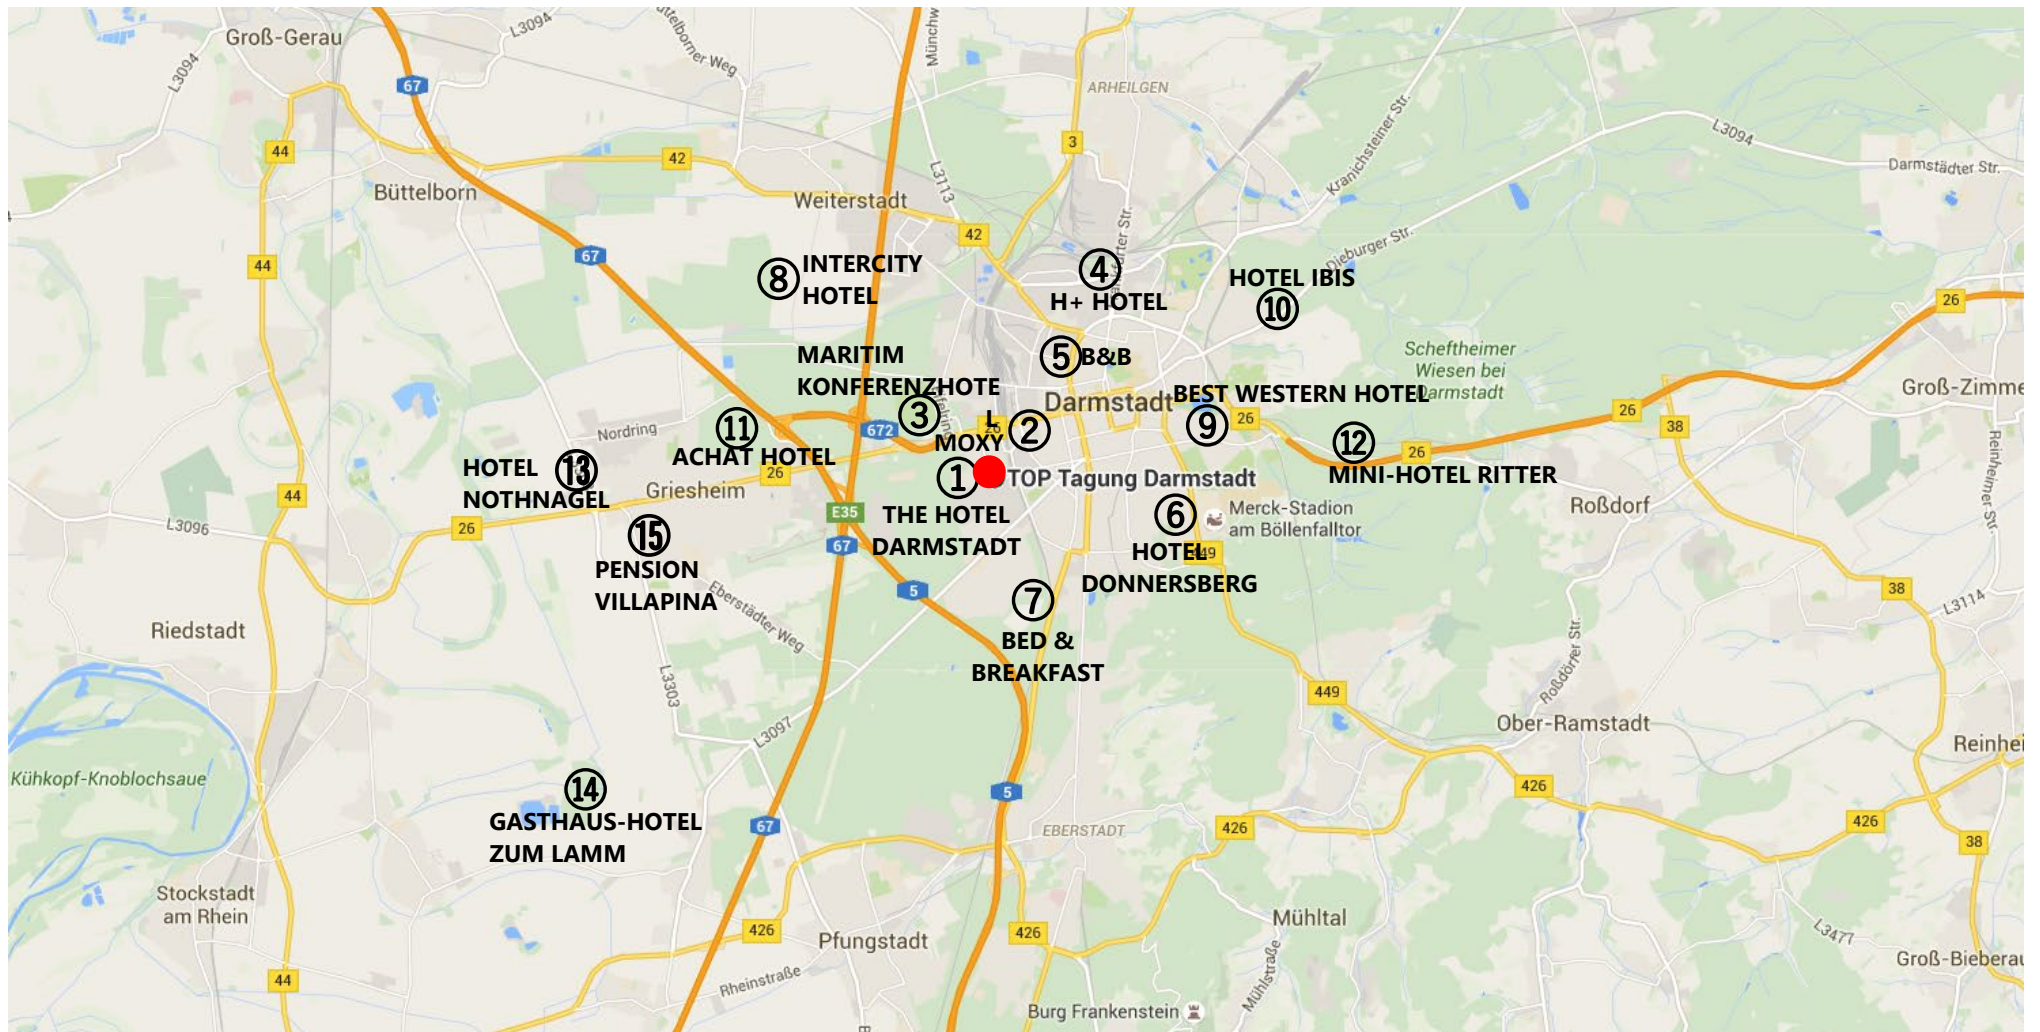

Plan-Nr.	Hotel	Adresse	Telefon	Email	Entfernung	Preis
1	The Hotel Darmstadt	Hilpertstraße 27 64295 Darmstadt	06151/39765-751	reservations@thehoteldarmstadt.com www.thehoteldarmstadt.com	0,1km	EZ ab 74€ inkl. Frühstück/WLAN Code: TOP
2	MOXY Darmstadt	Georg-Ohm-Straße 1 64295 Darmstadt	0172/3814175	reservation@moxydarmstadt.com www.moxy-hotels.marriott.com	0,8km	EZ max. 99€ inkl. Frühstück/WLAN Code: REFA
2	Maritim Konferenzhotel	Rheinstraße 105 64295 Darmstadt	06151/878-0	info.dar@maritim.de www.maritim.de	1,2km	EZ 12% (auf den Tagespreis) excl. Frühstück Code: SME177
3	H+ Hotel	Escholbrücker Strasse 16 64295 Darmstadt	06151/385-0	darmstadt@h-hotels.com www.h-hotels.com	1,5km	EZ ab 57€ inkl. Frühstück
4	B&B Hotel	Zweifalltorweg 4 64293 Darmstadt	06151/9672-0	darmstadt@hotelbb.com www.hotelbb.de	1,6km	EZ 62€ exkl. Frühstück Inkl. WLAN
5	Hotel Donnersberg	Donnersberggring 38 64295 Darmstadt	06151/31040	info@hotel-donnersberg.de www.hotel-donnersberg.de	1,8km	EZ ab 55€ exkl. Frühstück Code: REFA2019
6	Bed & Breakfast	Unter den Gollächern 7 64295 Darmstadt	06151/385670	bed.breakfast@web.de www.bedandbreakfast-darmstadt.de	1,8km	EZ ab 37€ Inkl. WLAN
7	InterCity Hotel	Poststrasse 12 64293 Darmstadt	06151/90691-0	darmstadt@intercityhotel.de www.darmstadt.intercityhotel.de	2,0km	EZ ab 92€ Inkl. Frühstück/WLAN Code: CINV55
8	Best Western Hotel	Grafenstrasse 31 64283 Darmstadt	06151/28100	info@hotel-darmstadt-bestwestern.de www.hotel-darmstadt-bestwestern.de	2,4km	EZ 117€ inkl. Frühstück/WLAN Code: REFA
9	Hotel IBIS	Kasinostrasse 4-6 64293 Darmstadt	06151/3970-0	H3287-GM@accor.com www.ibis.com	2,5km	EZ 55€ Exkl. Frühstück/WLAN
10	ACHAT Comfort Darmstadt/Griesheim	Flughafenstrasse 2 64347 Griesheim	06155/882-0	darmstadt@achat-hotels.com	4,0km	EZ ab 79€ inkl. Frühstück/WLAN Code: TOP9921
11	Mini-Hotel Ritter am Botanischen Garten	Roßdörfer Strasse 141 64287 Darmstadt	06151/4277-7	ritter@mini-hotel-darmstadt.de www.mini-hotel-darmstadt.de	4,1km	EZ ab 60€ Inkl. Frühstück/WLAN
12	Hotel Nothnagel	Wilhelm-Leuschner-Strasse 67 64347 Griesheim	06155/8370-0	info@hotel-nothnagel.de www.hotel-nothnagel.de	5,8km	EZ ab 90€ Inkl. Frühstück/WLAN Code: REFA
13	Gasthaus-Hotel zum Lamm	Darmstädter Straße 51 64319 Pfungstadt-Eschollbrücken	06157/9737-0	zum.lamm@t-online.de www.zumlamm.de	8,3km	EZ ab 47€ Inkl. Frühstück/WLAN
Privatunterkünfte Darmstadt						
14	Pension Villapina	Berliner Strasse 42a 64347 Griesheim	06155/8682930 0174/8469477	villapina@gmx.de www.villapina.de	5,4km	EZ ab 28€

Bitte beachten Sie, dass eine Buchung über www.hotel.de oder www.hrs.de in manchen Fällen preisgünstiger sein kann.
Geänderte Preise während der Messezeiten.

Ihre Übernachtungsmöglichkeiten für Darmstadt! Bitte buchen Sie direkt! Vielen Dank!

Adresse:
TOP Tagungszentren AG
Wittichstrasse 2
64295 Darmstadt