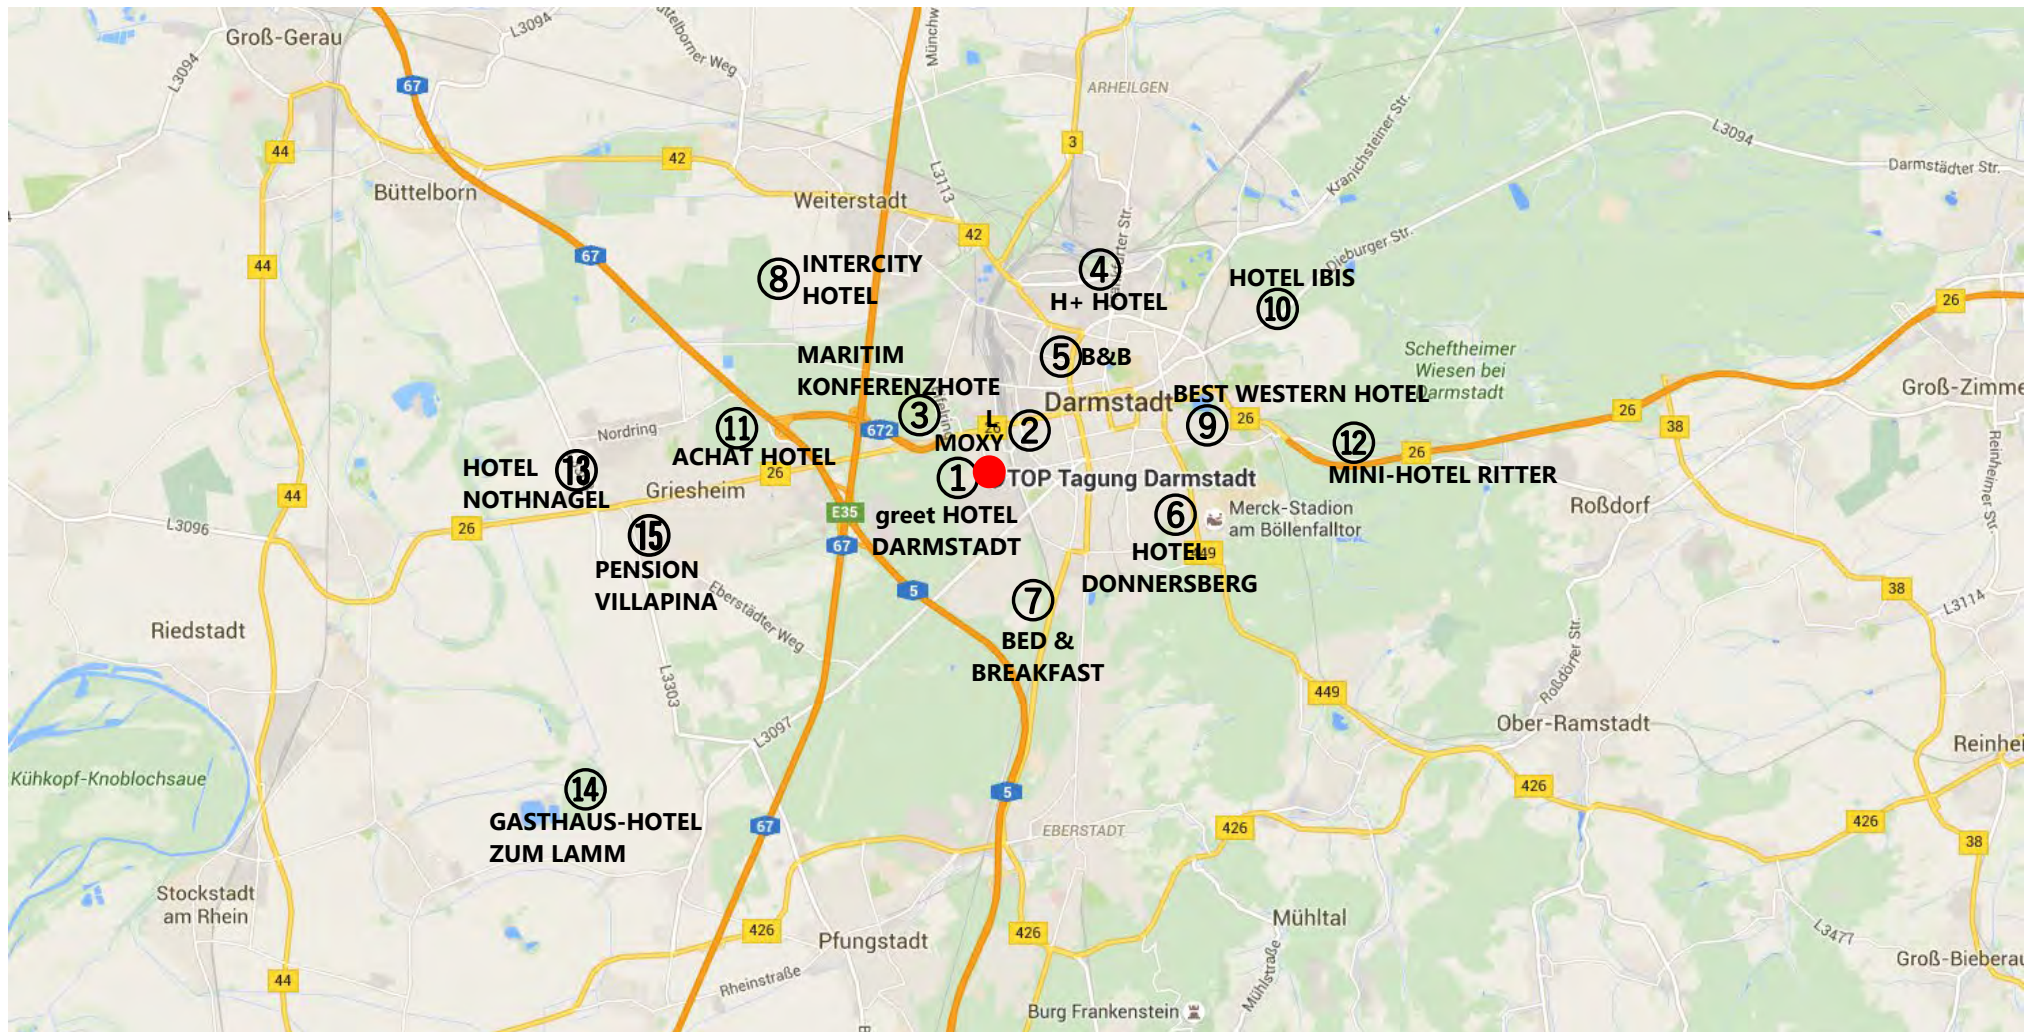

Plan-Nr.	Hotel	Adresse	Telefon	Email	Entfernung	Preis
1	greet Hotel Darmstadt	Hilpertstraße 27 64295 Darmstadt	06151/397650	HB6J0@accor.com https://all.accor.com/hotel/B6J0/index.de.shtml	0,1km	EZ ab 74€ inkl. Frühstück/WLAN Code: TOP
2	MOXY Darmstadt	Georg-Ohm-Straße 1 64295 Darmstadt	0172/3814175	reservation@moxydarmstadt.com www.moxy-hotels.marriott.com	0,8km	EZ max. 99€ inkl. Frühstück/WLAN Code: REFA
3	Maritim Konferenzhotel	Rheinstraße 105 64295 Darmstadt	06151/878-760	info.dar@maritim.de www.maritim.de	1,2km	EZ 12% (auf den Tagespreis) excl. Frühstück Code: SME177
4	H+ Hotel	Escholbrücker Strasse 16 64295 Darmstadt	06151/385-0	darmstadt@h-hotels.com www.h-hotels.com	1,5km	EZ ab 57€ inkl. Frühstück
5	B&B Hotel	Zweifalltorweg 4 64293 Darmstadt	06151/9672-0	darmstadt@hotelbb.com www.hotelbb.de	1,6km	EZ 62€ exkl. Frühstück Inkl. WLAN
6	Hotel Donnersberg	Donnersberggring 38 64295 Darmstadt	06151/31040	info@hotel-donnersberg.de www.hotel-donnersberg.de	1,8km	EZ ab 55€ exkl. Frühstück Code: REFA2019
7	Bed & Breakfast	Unter den Gollächern 7 64295 Darmstadt	06151/385670	bed.breakfast@web.de www.bedandbreakfast-darmstadt.de	1,8km	EZ ab 37€ Inkl. WLAN
8	InterCity Hotel	Poststrasse 12 64293 Darmstadt	06151/90691-0	darmstadt@intercityhotel.de www.darmstadt.intercityhotel.de	2,0km	EZ ab 92€ Inkl. Frühstück/WLAN Code: CINV55
9	Best Western Hotel	Grafenstrasse 31 64283 Darmstadt	06151/28100	info@hotel-darmstadt-bestwestern.de www.hotel-darmstadt-bestwestern.de	2,4km	EZ 117€ inkl. Frühstück/WLAN Code: REFA
10	Hotel IBIS	Kasinostrasse 4-6 64293 Darmstadt	06151/3970-0	H3287-GM@accor.com www.ibis.com	2,5km	EZ 55€ Exkl. Frühstück/WLAN
11	ACHAT Comfort Darmstadt/Griesheim	Flughafenstrasse 2 64347 Griesheim	06155/882-0	darmstadt@achat-hotels.com	4,0km	EZ ab 79€ inkl. Frühstück/WLAN Code: TOP9921
12	Mini-Hotel Ritter am Botanischen Garten	Roßdörfer Strasse 141 64287 Darmstadt	06151/4277-7	ritter@mini-hotel-darmstadt.de www.mini-hotel-darmstadt.de	4,1km	EZ ab 60€ Inkl. Frühstück/WLAN
13	Hotel Nothnagel	Wilhelm-Leuschner-Strasse 67 64347 Griesheim	06155/8370-0	info@hotel-nothnagel.de www.hotel-nothnagel.de	5,8km	EZ ab 90€ Inkl. Frühstück/WLAN Code: REFA
14	Gasthaus-Hotel zum Lamm	Darmstädter Straße 51 64319 Pfungstadt-Eschollbrücken	06157/9737-0	zum.lamm@t-online.de www.zumlamm.de	8,3km	EZ ab 47€ Inkl. Frühstück/WLAN
Privatunterkünfte Darmstadt						
15	Pension Villapina	Berliner Strasse 42a 64347 Griesheim	06155/8682930 0174/8469477	villapina@gmx.de www.villapina.de	5,4km	EZ ab 28€

Bitte beachten Sie, dass eine Buchung über www.hotel.de oder www.hrs.de in manchen Fällen preisgünstiger sein kann.

Geänderte Preise während der Messezeiten.

Ihre Übernachtungsmöglichkeiten für Darmstadt! Bitte buchen Sie direkt! Vielen Dank!

Adresse:
TOP Tagungszentren AG
Wittichstrasse 2
64295 Darmstadt