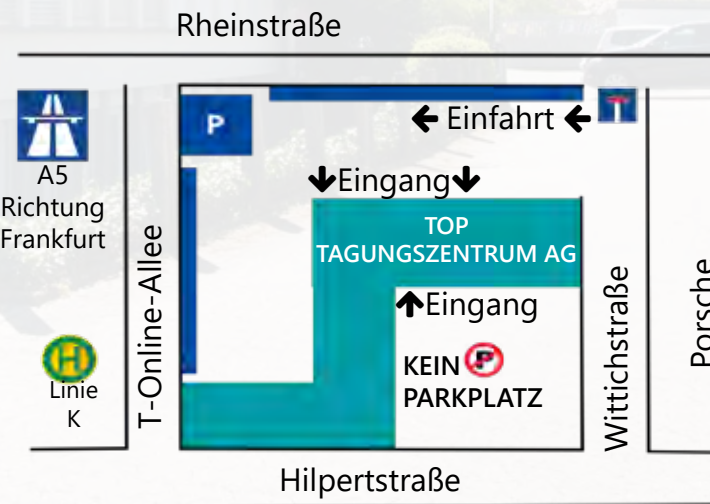

VARIANTE MIT DEM FLUGZEUG

Ab Frankfurt Flughafen den Airliner Direktbus bis Darmstadt HBF nehmen.