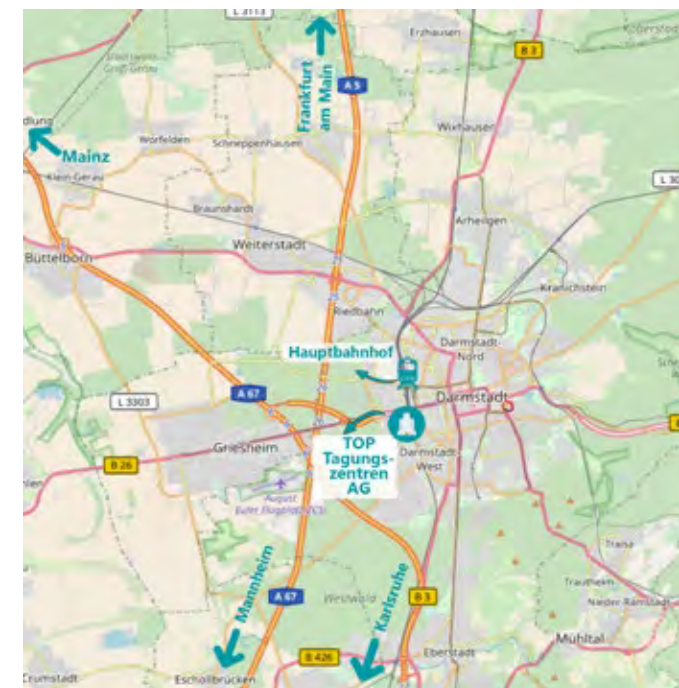

TAGUNGEN UND VERANSTALTUNGEN IN DARMSTADT

Ihr Weg zum TOP Tagungszentrum Darmstadt

MIT DEM AUTO

Aus Richtung Norden

Autobahn A5, am Autobahnkreuz 6 den rechten Fahrstreifen nutzen. Auf A672 Richtung Darmstadt/Stadtmitte/Griesheim fahren. Auf der Rheinstraße/B26 fahren. Rechts abfahren auf die Deutsche-Telekom-Allee, weiter auf der T-Online-Allee. An der Kreuzung links abbiegen auf Hilperstraße. Die erste links abbiegen auf Wittichstraße. Die TOP Tagungszentren AG Darmstadt befindet sich auf der linken Seite.

Aus Richtung Osten

Autobahn A60/E42 Richtung Frankfurt/Mainz folgen. Am Autobahnkreuz 30 rechts halten, auf A67 Richtung Heidelberg/Darmstadt fahren. Am Autobahnkreuz 6 auf A672 Richtung Darmstadt/Stadtmitte/Griesheim fahren. Der Rheinstraße folgen, rechts abfahren auf Deutsche Telekom-Allee und T-Online-Allee. Links abbiegen auf Hilperstraße. Die erste links auf Wittichstraße. Das Ziel befindet sich links.

Aus Richtung Süden

Auf der Autobahn A67 fahren. Den zweiten Fahrstreifen von links, auf E451, nutzen. Auf A5/E451 weiterfahren. Am Autobahnkreuz 6 rechts abfahren auf A672 Richtung Darmstadt/Stadtmitte/Griesheim. Auf der Rheinstraße/B26 fahren. Rechts abfahren auf die Deutsche-Telekom-Allee, weiter auf der T-Online-Allee. Links abbiegen auf Hilperstraße, dann wieder links auf Wittichstraße. Die TOP Tagungszentren AG Darmstadt befindet sich auf der linken Seite.

Aus Richtung Westen

B26 Richtung Darmstadt/Flughafen fahren. Links halten und links abbiegen auf Kasinostraße/B3. Rechts abbiegen auf Rheinstraße. Links abbiegen auf Am Kavallerisand, die nächste rechts auf Mina-Rees-Straße. Links abbiegen auf Deutsche-Telekom-Allee, weiter auf T-Online-Allee. Links abbiegen auf Hilperstraße, dann Links auf Wittichstraße.