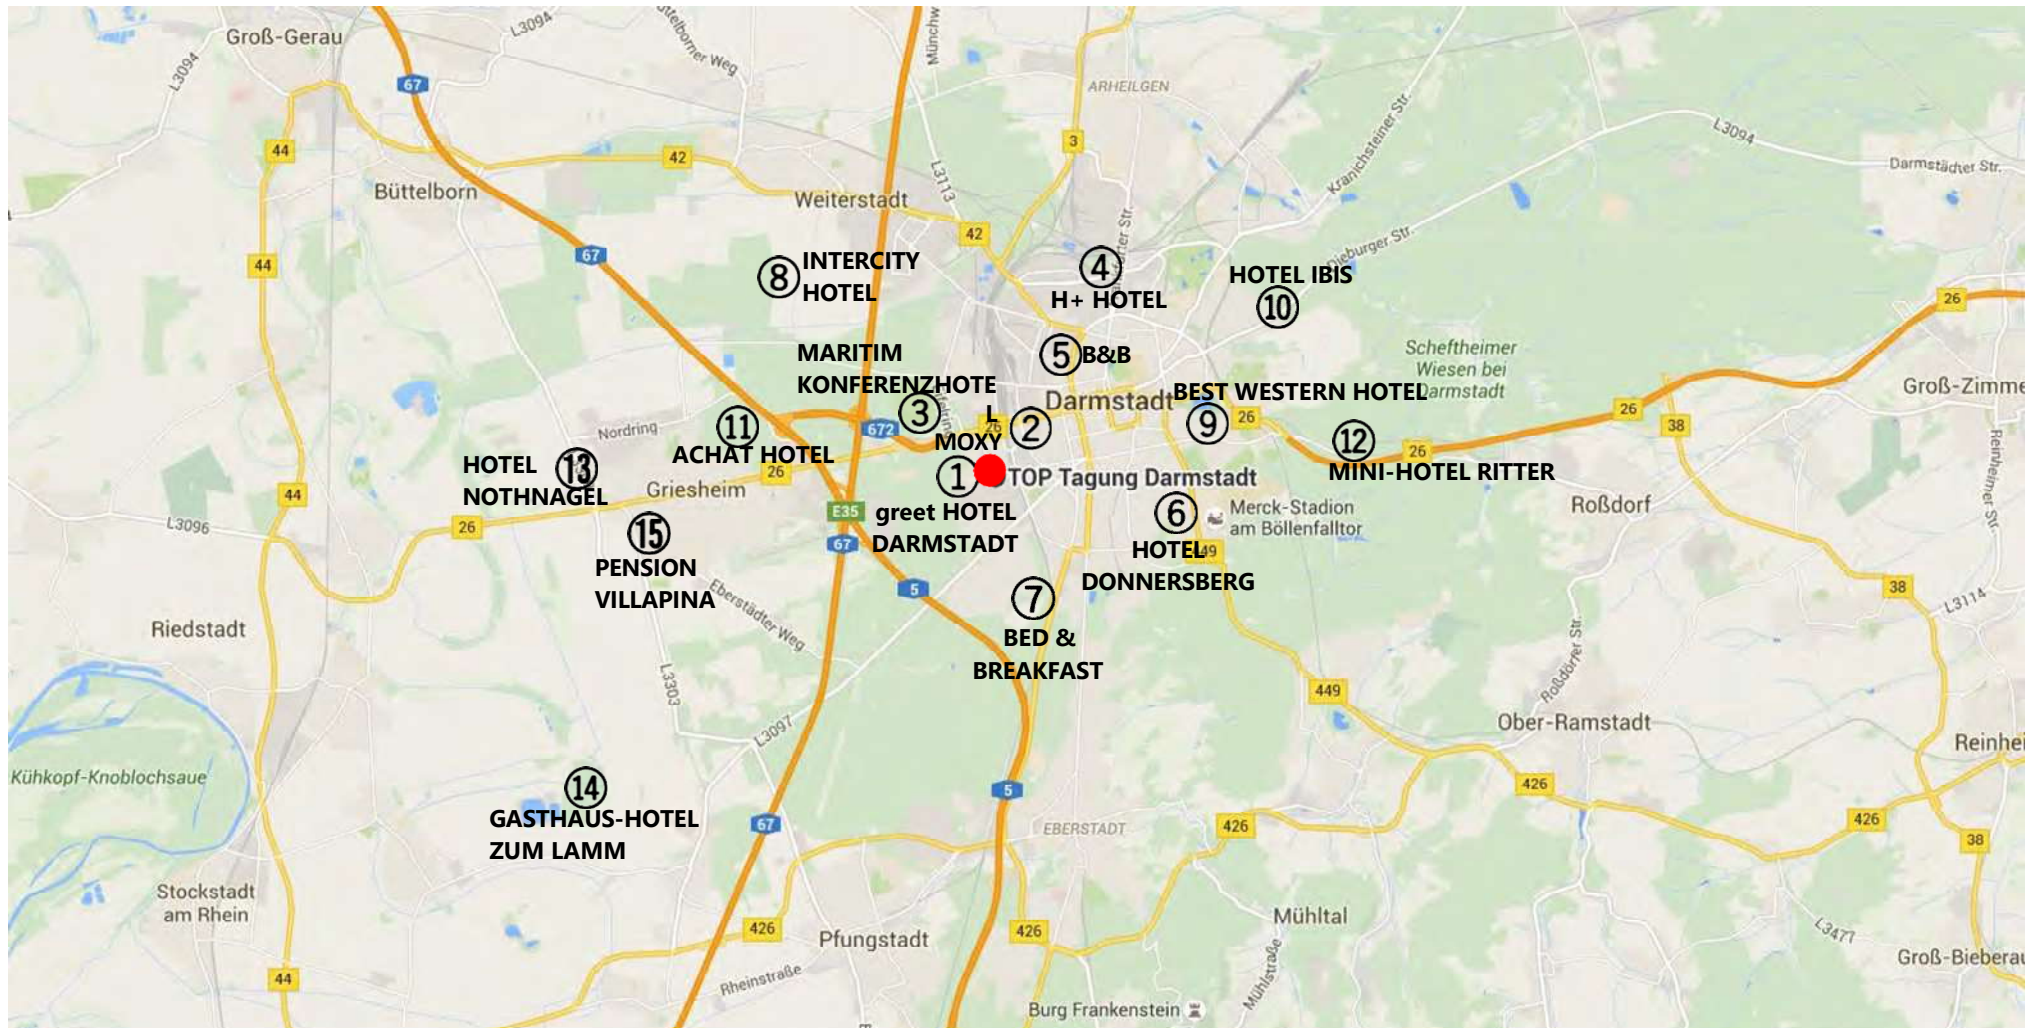

Nr.	Hotel	Adresse	Telefon	Email	Entfernung	Preis
1	greet Hotel Darmstadt	Hilpertstraße 27 64295 Darmstadt	06151 397650	HB6J0@accor.com https://all.accor.com/hotel/B6J0/index.de.shtml	0,1 km	EZ ab 69 € inkl. Frühstück/WLAN Code: TOP
2	MOXY Darmstadt	Georg-Ohm-Straße 1 64295 Darmstadt	0172 3814175	reservation@moxydarmstadt.com www.moxy-hotels.marriott.com	0,8 km	EZ max. 99 € inkl. Frühstück/WLAN Code: REFA
3	Maritim Konferenzhotel	Rheinstraße 105 64295 Darmstadt	06151 878-760	info.dar@maritim.de www.maritim.de	1,2 km	EZ 12% (auf den Tagespreis) excl. Frühstück Code: SME177
4	H+ Hotel	Escholbrücker Strasse 16 64295 Darmstadt	06151 385-0	darmstadt@h-hotels.com www.h-hotels.com	1,5 km	EZ ab 57 € inkl. Frühstück
5	B&B Hotel	Zweifalltorweg 4 64293 Darmstadt	06151 9672-0	darmstadt@hotelbb.com www.hotelbb.de	1,6 km	EZ 62 € exkl. Frühstück Inkl. WLAN
6	Hotel Donnersberg	Donnersberggring 38 64295 Darmstadt	06151 31040	info@hotel-donnersberg.de www.hotel-donnersberg.de	1,8 km	EZ ab 55 € exkl. Frühstück Code: REFA2019
7	Bed & Breakfast	Unter den Gollächern 7 64295 Darmstadt	06151 385670	bed.breakfast@web.de www.bedandbreakfast-darmstadt.de	1,8 km	EZ ab 37 € inkl. WLAN
8	InterCity Hotel	Poststrasse 12 64293 Darmstadt	06151 90691-0	darmstadt@intercityhotel.de www.darmstadt.intercityhotel.de	2,0 km	EZ ab 92 € inkl. Frühstück/WLAN Code: CINV55
9	Best Western Hotel	Grafenstrasse 31 64283 Darmstadt	06151 28100	info@hotel-darmstadt-bestwestern.de www.hotel-darmstadt-bestwestern.de	2,4 km	EZ 117 € inkl. Frühstück/WLAN Code: REFA
10	Hotel IBIS	Kasinostrasse 4-6 64293 Darmstadt	06151 3970-0	H3287-GM@accor.com www.ibis.com	2,5 km	EZ 55 € exkl. Frühstück/WLAN
11	ACHAT Comfort Darmstadt/Griesheim	Flughafenstrasse 2 64347 Griesheim	06155 882-0	darmstadt@achat-hotels.com	4,0 km	EZ ab 79 € inkl. Frühstück/WLAN Code: TOP9921
12	Mini-Hotel Ritter am Botanischen Garten	Roßdörfer Strasse 141 64287 Darmstadt	06151 4277-7	ritter@mini-hotel-darmstadt.de www.mini-hotel-darmstadt.de	4,1 km	EZ ab 60 € inkl. Frühstück/WLAN
13	Hotel Nothnagel	Wilhelm-Leuschner-Strasse 67 64347 Griesheim	06155 8370-0	info@hotel-nothnagel.de www.hotel-nothnagel.de	5,8 km	EZ ab 90 € inkl. Frühstück/WLAN Code: REFA
14	Gasthaus-Hotel Zum Lamm	Darmstädter Straße 51 64319 Pfungstadt-Eschollbrücken	06157 9737-0	zum.lamm@t-online.de www.zumlamm.de	8,3 km	EZ ab 47 € inkl. Frühstück/WLAN

Bitte beachten Sie, dass eine Buchung über Hotelportale in manchen Fällen preisgünstiger sein kann. Geänderte Preise während der Messezeiten.

Ihre Übernachtungsmöglichkeiten für Darmstadt! Bitte buchen Sie direkt! Vielen Dank!

Adresse:

TOP Tagungszentren AG
Wittichstrasse 2
64295 Darmstadt