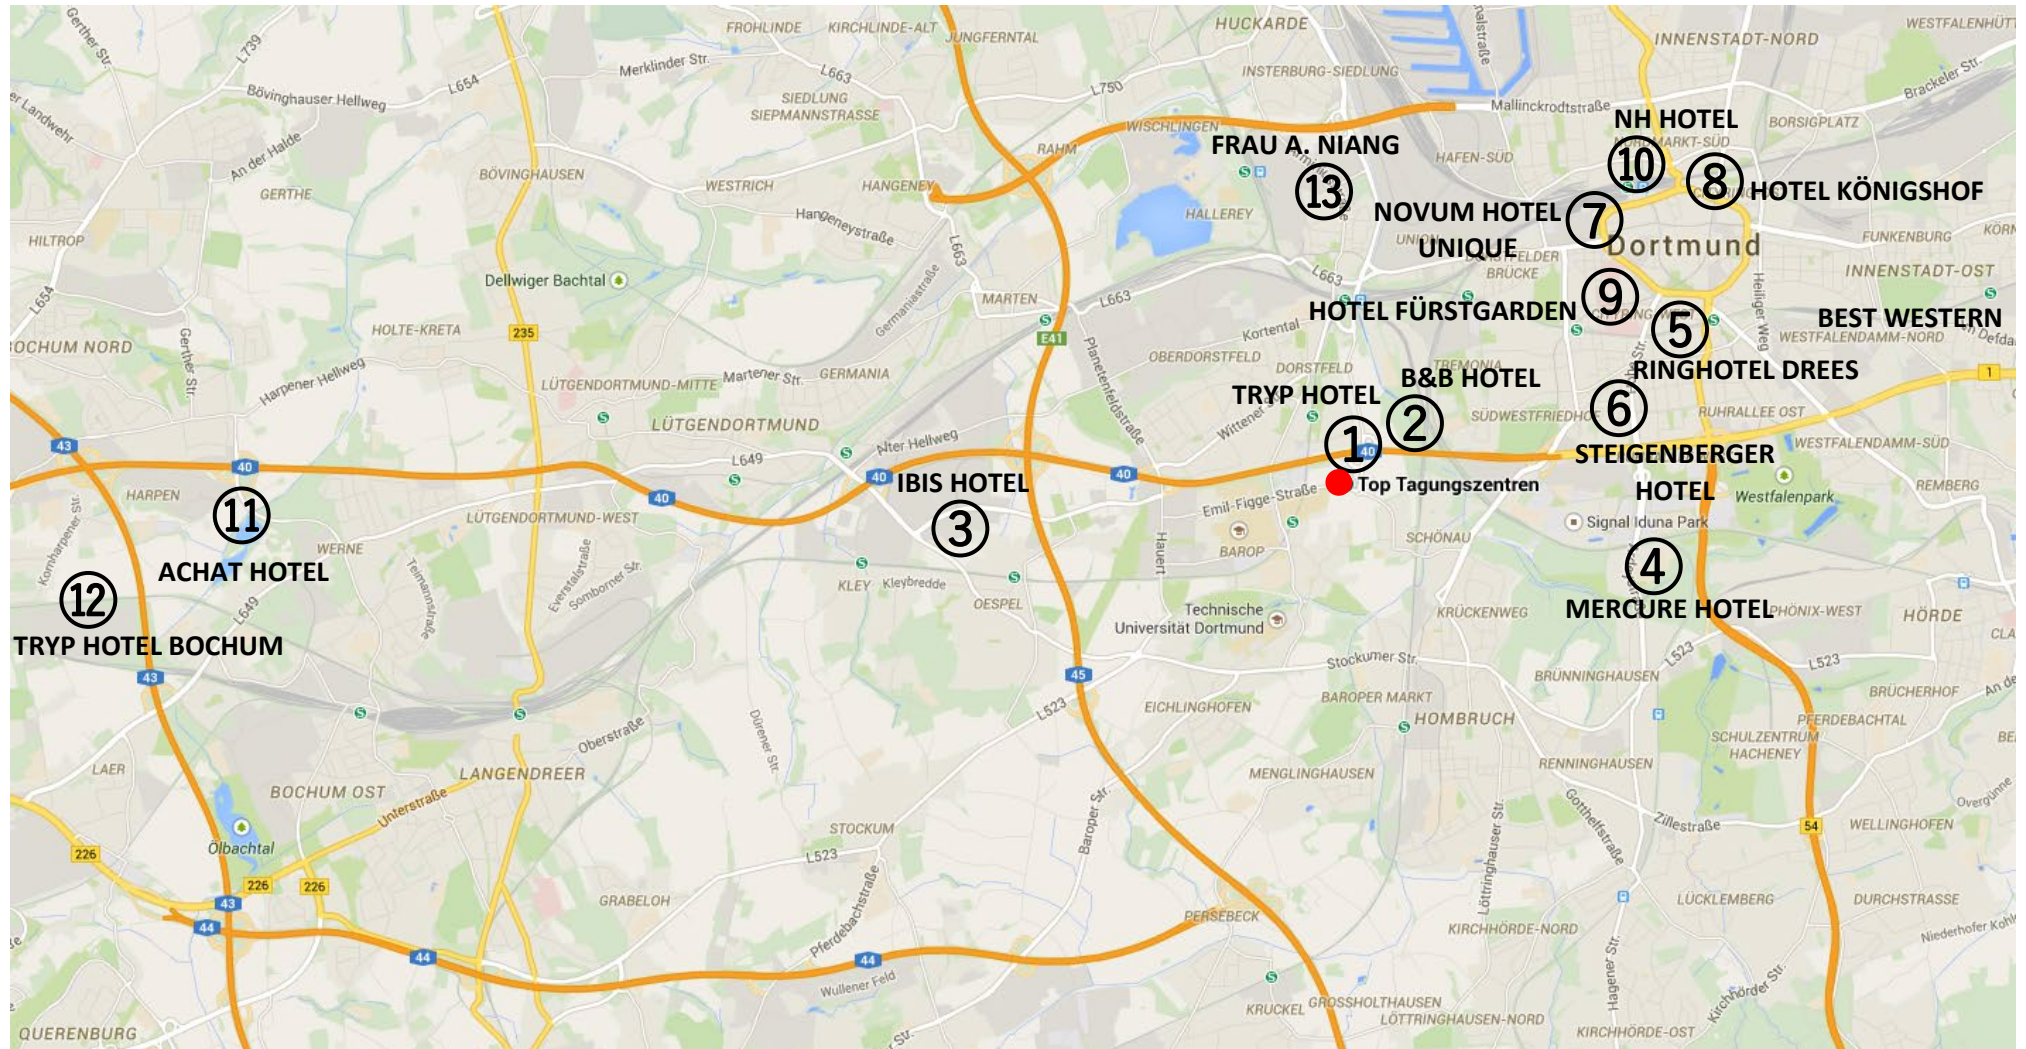

Plan	Hotel	Adresse	Telefon	Email	Entfernung	Preis
1	TRYP Hotel	Emil-Figge-Strasse 41 44227 Dortmund	0231/9705-416	sandra.galanakis@melia.com www.melia.com	0,1 km	EZ ab 90€ Inkl. Frühstück/Parken/WLAN Code: REFA
2	B&B Hotel	Wittekindstrasse 106 44139 Dortmund	0231/549550	dortmund-messe@hotelbb.com www.hotelbb.de	2,0 km	EZ ab 50,40€ exkl. Frühstück
3	IBIS Hotel Dortmund West	Sorbenweg 2 44149 Dortmund	0231/96950	info.DOR01@gchhotelgroup.com www.ibis.com	2,6 km	EZ ab 81,48€ Inkl. Frühstück/Parken/WLAN Code: TOP Tagung 2019
4	Hotel Mercure Dortmund	Strobelallee 41 44139 Dortmund	0231/1204241 Fr. D. Tönnies	H9169@accor.com www.mercure.com	3,0 km	EZ ab 92,83€ Inkl. Frühstück/Parken/WLAN Code: REFA
5	Ringhotel Drees	Hohe Straße 107 44139 Dortmund	0231/12990	drees.verkauf@riepe.com www.riepe.com	5,2 km	EZ ab 83€ Inkl. Frühstück/WLAN Code: TOP Tagungszentren
6	Steigenberger Hotel	Berswordtstraße 2 44139 Dortmund	0231/90210	dortmund@steigenberger.de www.steigenberger.com	3,2 km	EZ ab 104€ Inkl. Frühstück/WLAN Code: CINV55
7	Novum Hotel Unique	Hoher Wall 38 44137 Dortmund	0231/560500	corporate.booking@novum-hotels.de www.novum-hotels.com	4,2 km	EZ ab 72,30€ Inkl. Frühstück/Parken/WLAN Code: REFA
8	Hotel Königshof	Königswall 4-6 44137 Dortmund	0231/57041	info@hotel-koenigshof.com hotel-koenigshof.com	5,0 km	EZ ab 69,00€ Inkl. Frühstück/WLAN Code: REFA
9	Hotel Fürst Garden	Beurhausstraße 57 44137 Dortmund	0231/4773210	info@hotelfuerstgarden.de www.hotelfuerstgarden.de	4,1 km	EZ ab 69,50€ Inkl. Frühstück/WLAN Code: REFA
10	NH Hotel	Königswall 1 44137 Dortmund	0231/90550	reservierungen@nh-hotels.com www.nh-hotels.com	7,0 km	DZ zur Einzelnutzung: 121,49€ Inkl. Frühstück
11	ACHAT Premium Hotel	Kohlleppelsweg 45 44791 Bochum	0234/9259-0	bochum@achat-hotels.com www.achat-hotels.de	11,3 km	EZ ab 81€ Inkl. Frühstück/WLAN Code: TOP9921
12	TRYP Hotel Bochum	Josef-Hauman-Strasse, 1 44866 Bochum	0231/9705-416	sandra.galankis@melia.com www.solmelia.com	32,7km	EZ ab 88€ inkl. Frühstück inkl. Frühstück/Parken/WLAN Code: REFA
Privatunterkünfte Dortmund						
13	Frau Angelika Niang	Osningstrasse 50 44149 Dortmund	0231/1770812		3,0km	EZ 25€ Nichtraucher/WLAN

Bitte beachten Sie, dass eine Buchung über Hotelportalen in manchen Fällen preisgünstiger sein kann. Geänderte Preise während der Messezeiten.

Ihre Übernachtungsmöglichkeiten für Dortmund! Bitte buchen Sie direkt! Vielen Dank!

Adresse:
TOP Tagungszentren AG
Emil-Figge-Straße 43
44227 Dortmund