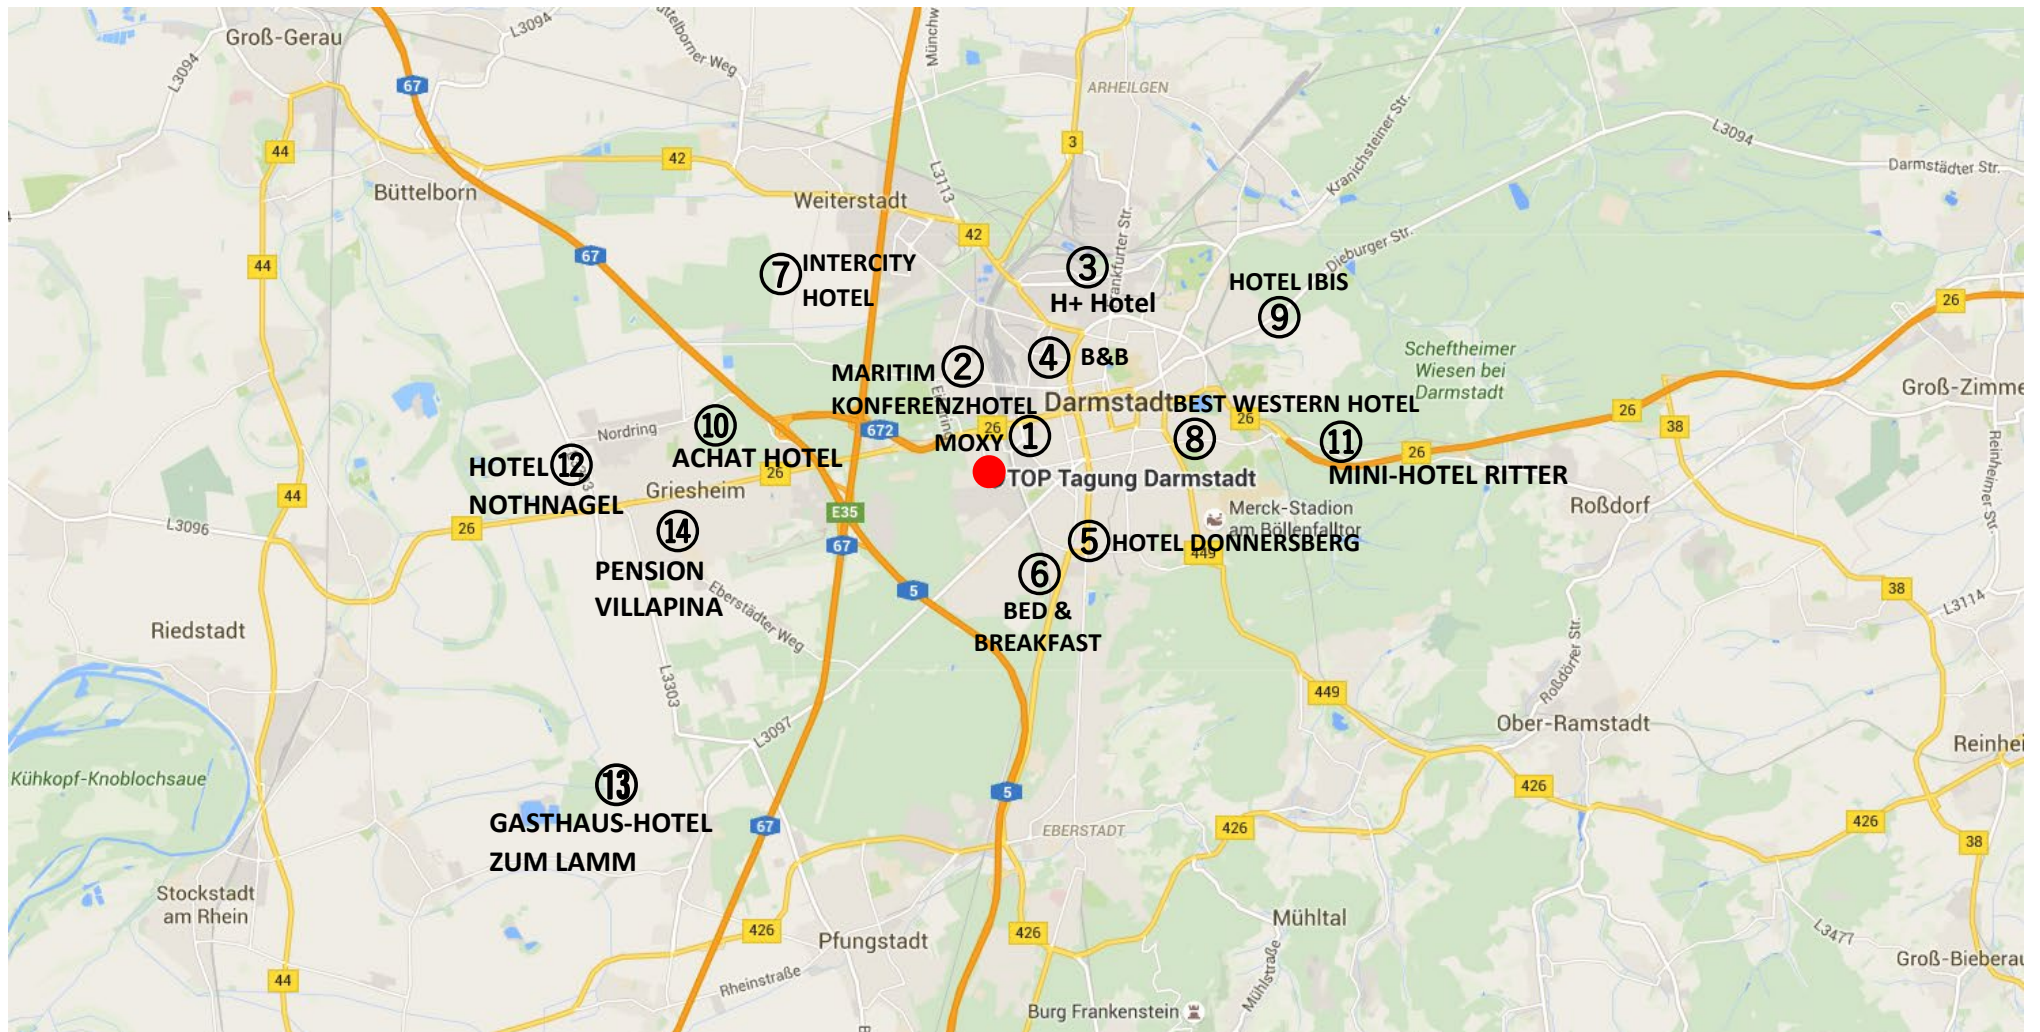

Plan-Nr.	Hotel	Adresse	Telefon	Email	Entfernung	Preis
1	MOXY Darmstadt	Georg-Ohm-Straße 1 64295 Darmstadt	0172/3814175	reservation@moxydarmstadt.com www.moxy-hotels.marriott.com	0,8km	EZ max. 99€ inkl. Frühstück/WLAN Code: REFA
2	Maritim Konferenzhotel	Rheinstraße 105 64295 Darmstadt	06151/878-0	info.dar@maritim.de www.maritim.de	1,2km	EZ 12% (auf den Tagespreis) excl. Frühstück Code: SME177
3	H+ Hotel	Escholbrücker Strasse 16 64295 Darmstadt	06151/385-0	darmstadt@h-hotels.com www.h-hotels.com	1,5km	EZ ab 57€ inkl. Frühstück
4	B&B Hotel	Zweifalltorweg 4 64293 Darmstadt	06151/9672-0	darmstadt@hotelbb.com www.hotelbb.de	1,6km	EZ 62€ exkl. Frühstück Inkl. WLAN
5	Hotel Donnersberg	Donnersberggring 38 64295 Darmstadt	06151/31040	info@hotel-donnersberg.de www.hotel-donnersberg.de	1,8km	EZ ab 55€ exkl. Frühstück Code: REFA2019
6	Bed & Breakfast	Unter den Gollächern 7 64295 Darmstadt	06151/385670	bed.breakfast@web.de www.bedandbreakfast-darmstadt.de	1,8km	EZ ab 37€ Inkl. WLAN
7	InterCity Hotel	Poststrasse 12 64293 Darmstadt	06151/90691-0	darmstadt@intercityhotel.de www.darmstadt.intercityhotel.de	2,0km	EZ ab 92€ Inkl. Frühstück/WLAN Code: CINV55
8	Best Western Hotel	Grafenstrasse 31 64283 Darmstadt	06151/28100	info@hotel-darmstadt- bestwestern.de www.hotel-darmstadt-bestwestern.de	2,4km	EZ 117€ inkl. Frühstück/WLAN Code: REFA
9	Hotel IBIS	Kasinostrasse 4-6 64293 Darmstadt	06151/3970-0	H3287-GM@accor.com www.ibis.com	2,5km	EZ 55€ Exkl. Frühstück/WLAN
10	ACHAT Comfort Darmstadt/Griesheim	Flughafenstrasse 2 64347 Griesheim	06155/882-0	darmstadt@achat-hotels.com	4,0km	EZ ab 79€ inkl. Frühstück/WLAN Code: TOP9921
11	Mini-Hotel Ritter am Botanischen Garten	Roßdörfer Strasse 141 64287 Darmstadt	06151/4277-7	ritter@mini-hotel-darmstadt.de www.mini-hotel-darmstadt.de	4,1km	EZ ab 60€ Inkl. Frühstück/WLAN
12	Hotel Nothnagel	Wilhelm-Leuschner-Strasse 67 64347 Griesheim	06155/8370-0	info@hotel-nothnagel.de www.hotel-nothnagel.de	5,8km	EZ ab 90€ Inkl. Frühstück/WLAN Code: REFA
13	Gasthaus-Hotel zum Lamm	Darmstädter Straße 51 64319 Pfungstadt-Eschollbrücken	06157/9737-0	zum.lamm@t-online.de www.zumlamm.de	8,3km	EZ ab 47€ Inkl. Frühstück/WLAN
Privatunterkünfte Darmstadt						
14	Pension Villapina	Berliner Strasse 42a 64347 Griesheim	06155/8682930 0174/8469477	villapina@gmx.de www.villapina.de	5,4km	EZ ab 28€

Bitte beachten Sie, dass eine Buchung über www.hotel.de oder www.hrs.de in manchen Fällen preisgünstiger sein kann.

Geänderte Preise während der Messezeiten.

Ihre Übernachtungsmöglichkeiten für Darmstadt! Bitte buchen Sie direkt! Vielen Dank!

Adresse:
TOP Tagungszentren AG
Wittichstrasse 2
64295 Darmstadt